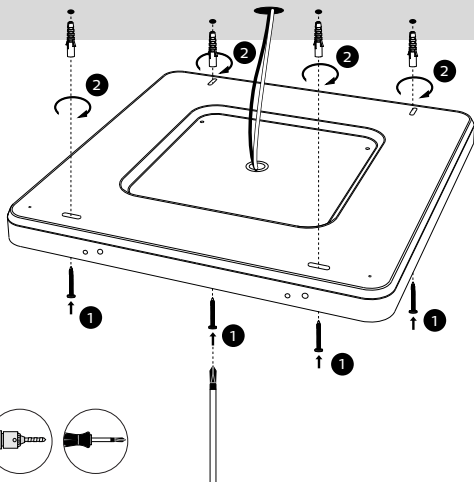

4X

2

3

4

5

Signify
I.B.R.S. / C.C.R.I. Numéro 10461
5600 VB Eindhoven,
the Netherlands
☎00800-74454775

© 2021 Signify Holding
All rights reserved

www.philips-hue.com