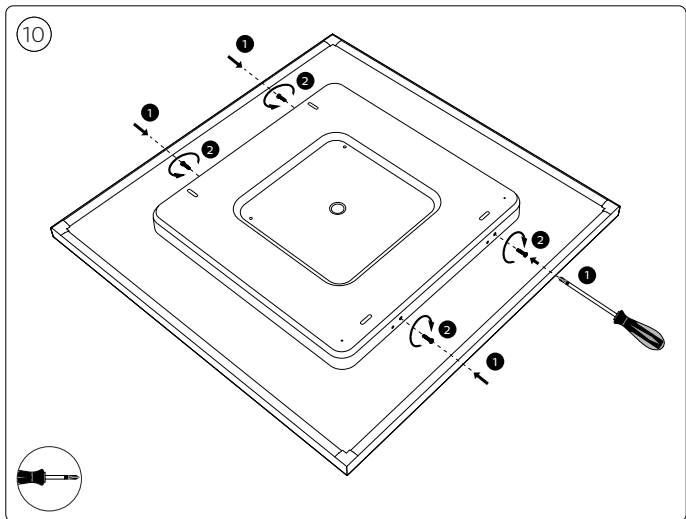

4X

2

3

4

5

Signify
I.B.R.S. / C.C.R.I. Numéro 10461
5600 VB Eindhoven,
the Netherlands
☎00800-74454775

© 2021 Signify Holding
All rights reserved

www.philips-hue.com