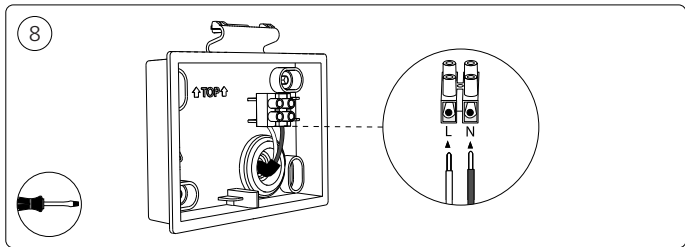

Excl.

IP44

Signify

I.B.R.S. / C.C.R.I. Numéro 10461
5600 VB Eindhoven,
the Netherlands
☎00800-74454775

Signify Australia Limited
65 Epping Road, North Ryde,
NSW, 2113 Australia
Toll Free number: 1300 304 404