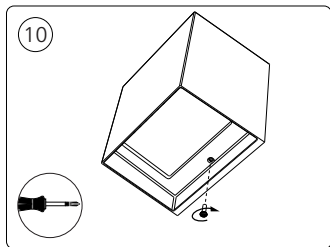

Excl.

IP44

Signify

I.B.R.S. / C.C.R.I. Numéro 10461
5600 VB Eindhoven,
the Netherlands
☎00800-74454775

Signify Australia Limited
65 Epping Road, North Ryde,
NSW, 2113 Australia
Toll Free number: 1300 304 404