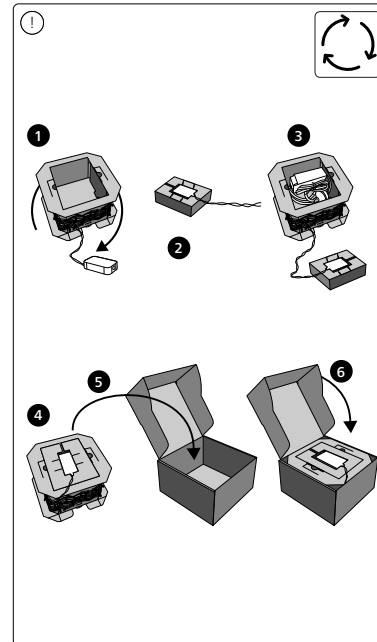

PHILIPS

hue personal wireless lighting

Festavia String lights

2

3

User manual
Benutzerhandbuch
Notice d'emploi
Manual de usuario
Manual do usuário
Manuale d'uso

Signify
I.B.R.S. / C.C.R.I. Numéro 10461
5600 VB Eindhoven,
the Netherlands
☎00800-74454775

© 2022 Signify Holding
All rights reserved

www.philips-hue.com

4422 960 52872
Last update: 11/2022

4

5

6

7