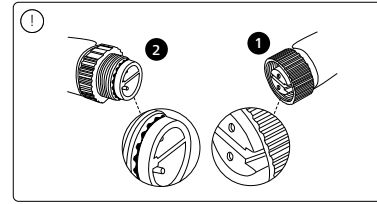

PHILIPS

hue personal wireless lighting

Festavia String lights

2

3

User manual
Benutzerhandbuch
Notice d'emploi
Manual de usuario
Manual do usuário
Manuale d'uso

Signify
I.B.R.S. / C.C.R.I. Numéro 10461
5600 VB Eindhoven,
the Netherlands
☎00800-74454775