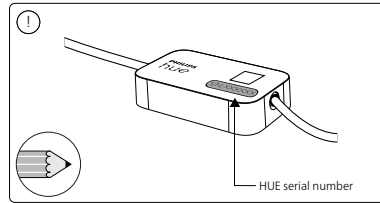

PHILIPS

hue personal wireless lighting

Festavia String lights

2

3

User manual
Benutzerhandbuch
Notice d'emploi
Manual de usuario
Manual do usuário
Manuale d'uso

Signify
I.B.R.S. / C.C.R.I. Numéro 10461
5600 VB Eindhoven,
the Netherlands
☎00800-74454775

© 2022 Signify Holding
All rights reserved

www.philips-hue.com

4422 960 52872
Last update: 11/2022

4

5

6

7