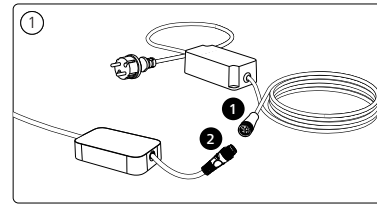

PHILIPS

hue personal wireless lighting

Festavia String lights

2

3

User manual
Benutzerhandbuch
Notice d'emploi
Manual de usuario
Manual do usuário
Manuale d'uso

Signify
I.B.R.S. / C.C.R.I. Numéro 10461
5600 VB Eindhoven,
the Netherlands
☎00800-74454775