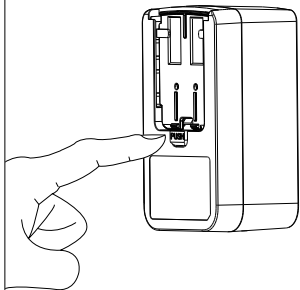

PHILIPS

hue personal
wireless
lighting

Signe Table

HUE serial number

Gebbruiksaanwijzing
Notice d'emploi
Benutzerhandbuch
User manual
Manual do usuário
Руководство пользователя

Incl.

! UK only

Signify
I.B.R.S. / C.C.R.I. Numéro 10461
5600 VB Eindhoven,
the Netherlands
000800-74454775