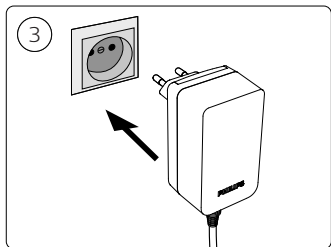

PHILIPS

hue personal
wireless
lighting

Signe Table

HUE serial number

Gebbruiksaanwijzing
Notice d'emploi
Benutzerhandbuch
User manual
Manual do usuário
Руководство пользователя

Incl.

! UK only

Signify
I.B.R.S. / C.C.R.I. Numéro 10461
5600 VB Eindhoven,
the Netherlands
000800-74454775