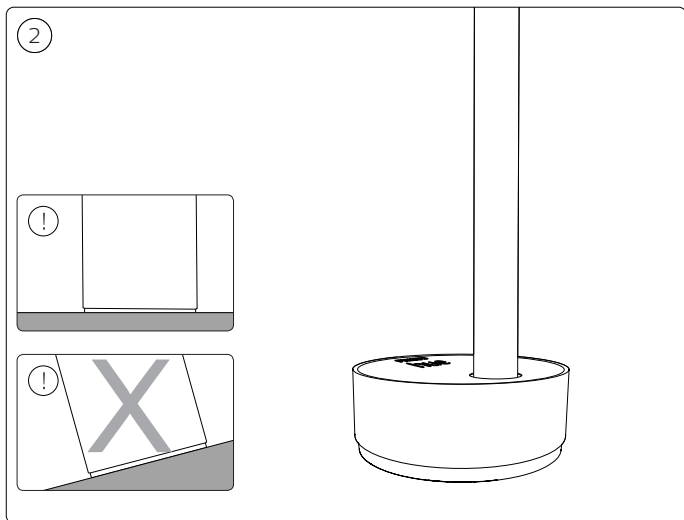

PHILIPS

hue personal
wireless
lighting

Signe Table

HUE serial number

Gebbruiksaanwijzing
Notice d'emploi
Benutzerhandbuch
User manual
Manual do usuário
Руководство пользователя

Incl.

! UK only

Signify
I.B.R.S. / C.C.R.I. Numéro 10461
5600 VB Eindhoven,
the Netherlands
000800-74454775