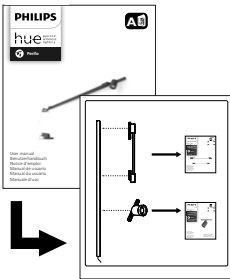

White and color
ambiance

Perifo

Cylinder spotlight

HUE serial number

User manual
Benutzerhandbuch
Notice d'emploi
Manual de usuario
Manual do usuário
Manuale d'uso

Руководство пользователя
Посібник користувача
Пайдаланушы нұсқаулығы

Incl./Вкл.

Cylinder spotlight

Excl./Искл.

IP20

3a

3b

Signify
I.B.R.S. / C.C.R.I. Numéro 10461
5600 VB Eindhoven,
the Netherlands
☎00800-74454775

© 2022 Signify Holding
All rights reserved