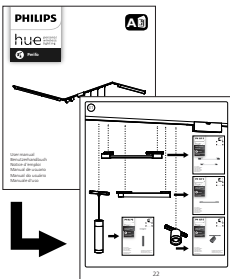

Incl./Вкл.

Cylinder spotlight

Excl./Искл.

IP20

3a

3b

Signify
I.B.R.S. / C.C.R.I. Numéro 10461
5600 VB Eindhoven,
the Netherlands
☎00800-74454775

© 2022 Signify Holding
All rights reserved