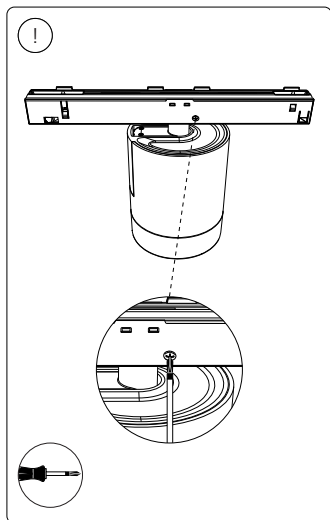

Руководство пользователя
Посібник користувача
Пайдаланушы нұсқаулығы

Incl./Вкл.

Cylinder spotlight

Excl./Искл.

IP20

3a

3b

Signify
I.B.R.S. / C.C.R.I. Numéro 10461
5600 VB Eindhoven,
the Netherlands
☎00800-74454775