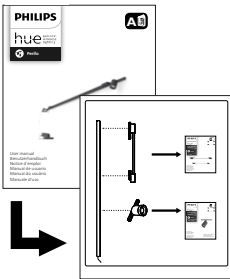

Руководство пользователя
Посібник користувача
Пайдаланушы нұсқаулығы

Incl./Вкл.

Cylinder spotlight

Excl./Искл.

IP20

3a

3b

Signify
I.B.R.S. / C.C.R.I. Numéro 10461
5600 VB Eindhoven,
the Netherlands
☎00800-74454775