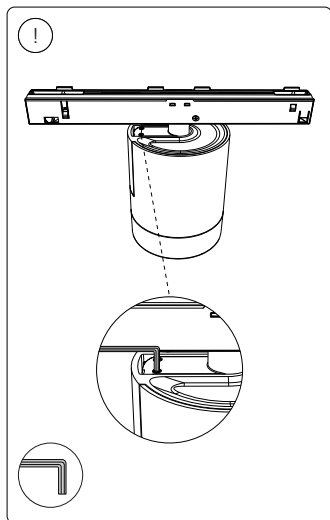

Руководство пользователя
Посібник користувача
Пайдаланушы нұсқаулығы

Incl./Вкл.

Cylinder spotlight

Excl./Искл.

IP20

3a

3b

Signify
I.B.R.S. / C.C.R.I. Numéro 10461
5600 VB Eindhoven,
the Netherlands
☎00800-74454775