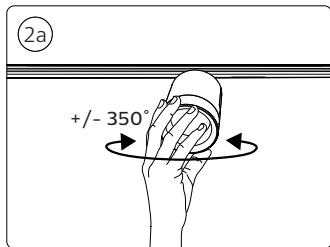

Руководство пользователя
Посібник користувача
Пайдаланушы нұсқаулығы

Incl./Вкл.

Cylinder spotlight

Excl./Искл.

IP20

3a

3b

Signify
I.B.R.S. / C.C.R.I. Numéro 10461
5600 VB Eindhoven,
the Netherlands
☎00800-74454775