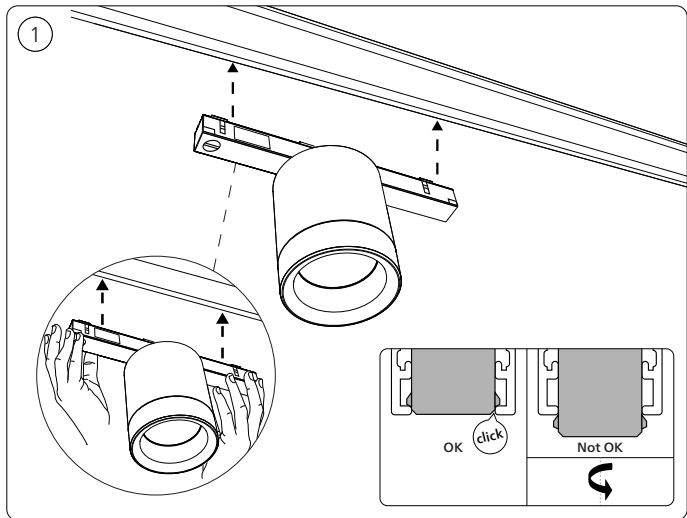

Power supply unit wall

Connector | Corner external

Connector | Corner internal

Connector | Straight

Rail

Rail cover

End-cap

5x25

Руководство пользователя
Посібник користувача
Пайдаланушы нұсқаулығы

Incl./Вкл.

Cylinder spotlight

Excl./Искл.

IP20

3a

3b

Signify
I.B.R.S. / C.C.R.I. Numéro 10461
5600 VB Eindhoven,
the Netherlands
☎00800-74454775