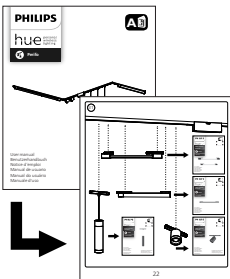

Руководство пользователя
Посібник користувача
Пайдаланушы нұсқаулығы

Incl./Вкл.

Cylinder spotlight

Excl./Искл.

IP20

3a

3b

Signify
I.B.R.S. / C.C.R.I. Numéro 10461
5600 VB Eindhoven,
the Netherlands
☎00800-74454775