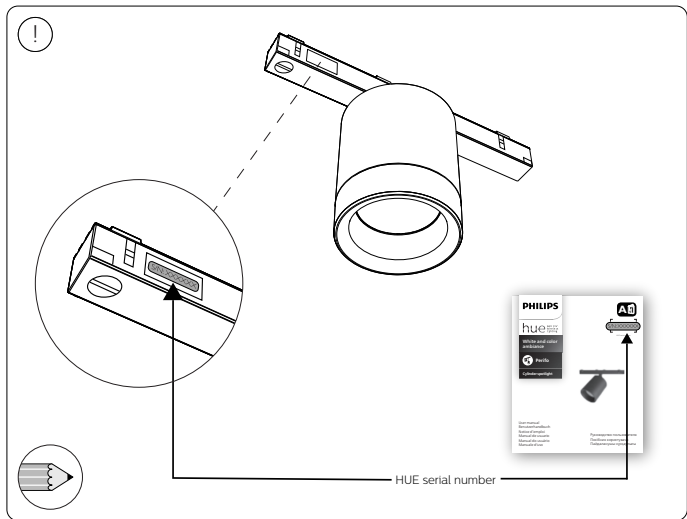

Руководство пользователя
Посібник користувача
Пайдаланушы нұсқаулығы

Incl./Вкл.

Cylinder spotlight

Excl./Искл.

IP20

3a

3b

Signify
I.B.R.S. / C.C.R.I. Numéro 10461
5600 VB Eindhoven,
the Netherlands
☎00800-74454775