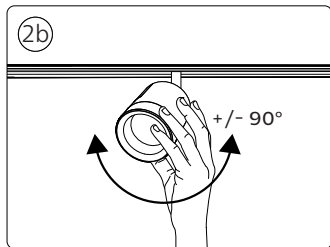

Руководство пользователя
Посібник користувача
Пайдаланушы нұсқаулығы

Incl./Вкл.

Cylinder spotlight

Excl./Искл.

IP20

3a

3b

Signify
I.B.R.S. / C.C.R.I. Numéro 10461
5600 VB Eindhoven,
the Netherlands
☎00800-74454775