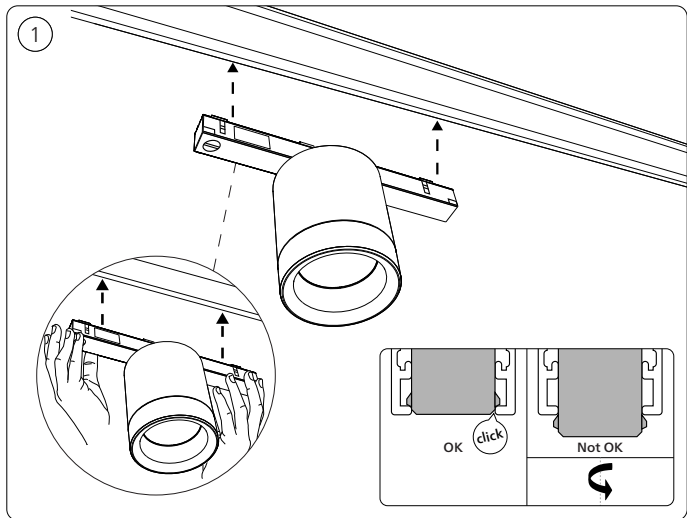

Руководство пользователя  
Посібник користувача  
Пайдаланушы нұсқаулығы

Incl./Вкл.

Cylinder spotlight

Excl./Искл.

IP20

3a

3b

Signify  
I.B.R.S. / C.C.R.I. Numéro 10461  
5600 VB Eindhoven,  
the Netherlands  
☎00800-74454775