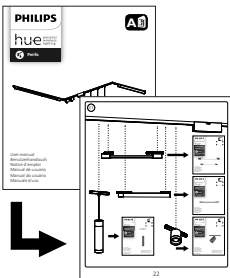

Руководство пользователя  
Посібник користувача  
Пайдаланушы нұсқаулығы

Incl./Вкл.

Cylinder spotlight

Excl./Искл.

IP20

3a

3b

Signify  
I.B.R.S. / C.C.R.I. Numéro 10461  
5600 VB Eindhoven,  
the Netherlands  
☎00800-74454775