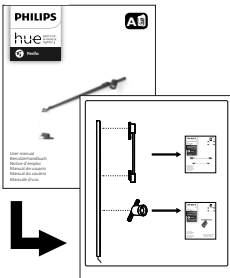

# PHILIPS

hue personal  
wireless  
lighting

White and color  
ambiance

Perifo

Cylinder spotlight

HUE serial number

User manual  
Benutzerhandbuch  
Notice d'emploi  
Manual de usuario  
Manual do usuário  
Manuale d'uso

Руководство пользователя  
Посібник користувача  
Пайдаланушы нұсқаулығы

Incl./Вкл.

Cylinder spotlight

Excl./Искл.

IP20

3a

3b

Signify  
I.B.R.S. / C.C.R.I. Numéro 10461  
5600 VB Eindhoven,  
the Netherlands  
☎00800-74454775