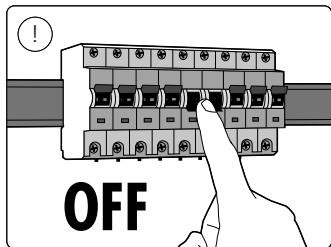

Руководство пользователя  
Посібник користувача  
Пайдаланушы нұсқаулығы

Incl./Вкл.

Cylinder spotlight

Excl./Искл.

IP20

3a

3b

Signify  
I.B.R.S. / C.C.R.I. Numéro 10461  
5600 VB Eindhoven,  
the Netherlands  
☎00800-74454775