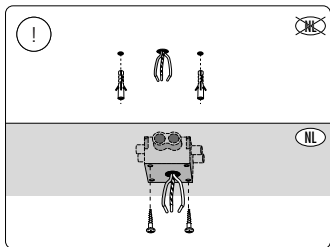

Excl.

2a

2b

Signify
I.B.R.S. / C.C.R.I. Numéro 10461
5600 VB Eindhoven,
the Netherlands
☎00800-74454775

© 2022 Signify Holding
All rights reserved

www.philips-hue.com

4422 956 13551
Last update: 05/2022