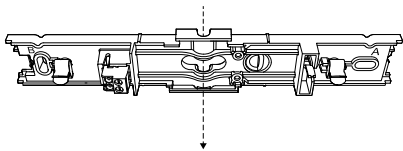

Excl.

2a

2b

Signify
I.B.R.S. / C.C.R.I. Numéro 10461
5600 VB Eindhoven,
the Netherlands
☎00800-74454775

© 2022 Signify Holding
All rights reserved

www.philips-hue.com

4422 956 13551
Last update: 05/2022