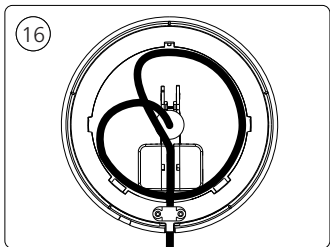

Excl.

2a

2b

Signify
I.B.R.S. / C.C.R.I. Numéro 10461
5600 VB Eindhoven,
the Netherlands
☎00800-74454775

© 2022 Signify Holding
All rights reserved

www.philips-hue.com

4422 956 13551
Last update: 05/2022