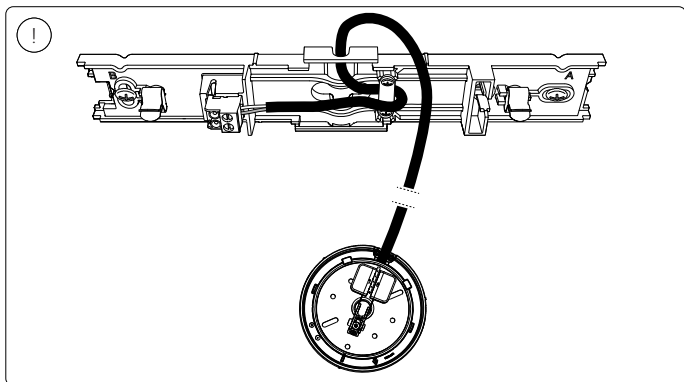

Excl.

2a

2b

Signify
I.B.R.S. / C.C.R.I. Numéro 10461
5600 VB Eindhoven,
the Netherlands
☎00800-74454775

© 2022 Signify Holding
All rights reserved

www.philips-hue.com

4422 956 13551
Last update: 05/2022