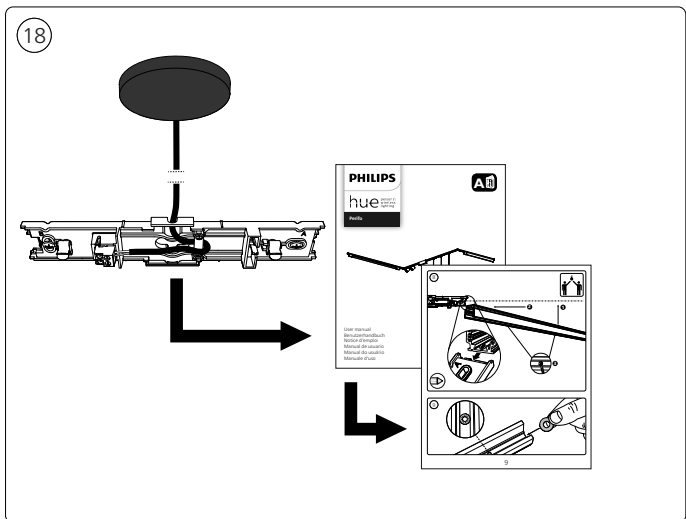

Excl.

2a

2b

Signify
I.B.R.S. / C.C.R.I. Numéro 10461
5600 VB Eindhoven,
the Netherlands
☎00800-74454775

© 2022 Signify Holding
All rights reserved

www.philips-hue.com

4422 956 13551
Last update: 05/2022