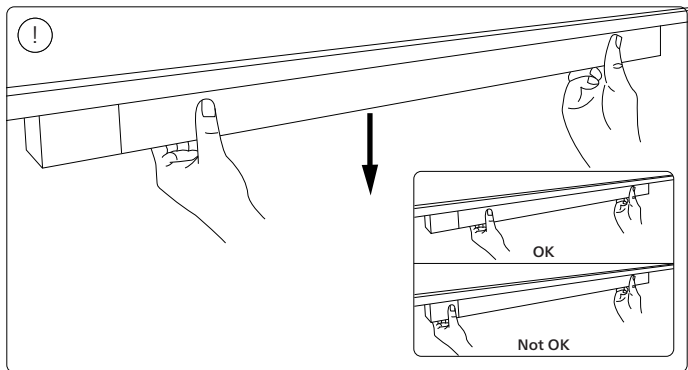

Linear light bar

B

1

2

Signify
I.B.R.S. / C.C.R.I. Numéro 10461
5600 VB Eindhoven,
the Netherlands
☎00800-74454775

© 2022 Signify Holding
All rights reserved

www.philips-hue.com

4422 956 13521
Last update: 02/2022