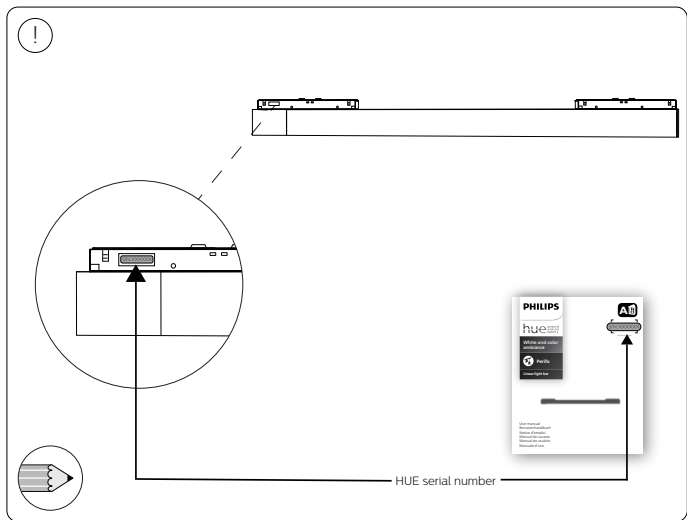

PHILIPS

hue personal
wireless
lighting

White and color
ambiance

Perifo

Linear light bar

HUE serial number

User manual
Benutzerhandbuch
Notice d'emploi
Manual de usuario
Manual do usuário
Manuale d'uso

Incl.

Linear light bar

B

1

2

Signify
I.B.R.S. / C.C.R.I. Numéro 10461
5600 VB Eindhoven,
the Netherlands
☎00800-74454775

© 2022 Signify Holding
All rights reserved

www.philips-hue.com

4422 956 13521
Last update: 02/2022