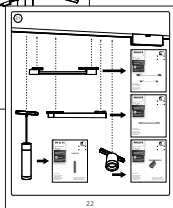

Linear light bar

B

1

2

Signify
I.B.R.S. / C.C.R.I. Numéro 10461
5600 VB Eindhoven,
the Netherlands
☎00800-74454775

© 2022 Signify Holding
All rights reserved

www.philips-hue.com

4422 956 13521
Last update: 02/2022