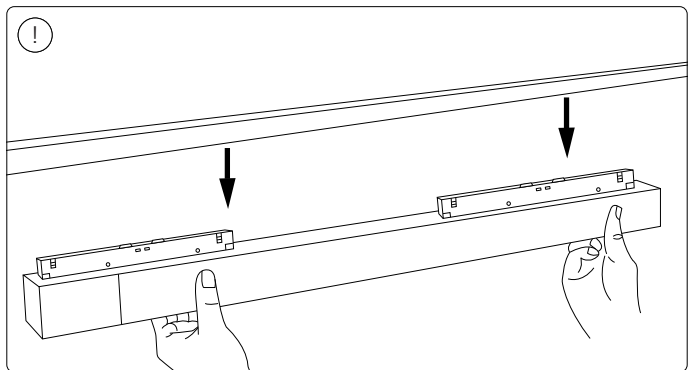

Linear light bar

B

1

2

Signify
I.B.R.S. / C.C.R.I. Numéro 10461
5600 VB Eindhoven,
the Netherlands
☎00800-74454775

© 2022 Signify Holding
All rights reserved

www.philips-hue.com

4422 956 13521
Last update: 02/2022