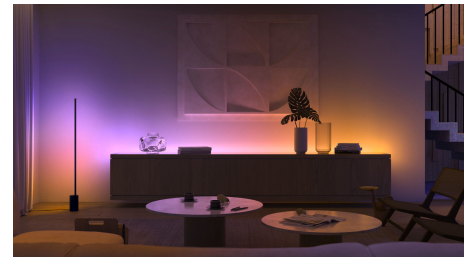

輕鬆實現智慧型照明

使用 Philips Hue White and Color Ambiance 入門套件為任何房間增添情境色彩。此套件包含 3 顆智慧型彩色燈泡和一件 Hue Bridge，可以充分控制燈光、存取 Hue 應用程式並享用眾多豐富功能。

無限可能

- 從暖黃光到冷白光，輕鬆打造屬於您的氛圍
- 恣意玩轉各種燈光顏色
- 將電影、電視節目、音樂和遊戲與智慧型燈具進行同步
- 智慧型燈具會自然喚醒您或助您入眠
- 智慧家庭的自動化中樞：Hue Bridge
- 可語音控制燈光

輕鬆實現智慧照明

- 透過繽紛的智慧型燈具打造獨一無二的體驗

產品特點

順利調整心情

使用超過 50,000 種不同暖黃光到冷白光顏色，幫助您調整心情，無論何時都能讓您準備進入工作、遊戲或放鬆狀態。冷白光協助您開啟朝氣滿滿的一天，明亮白光讓您充滿活力，而暖金色調的燈光能幫助您沉靜下來準備入睡。

恣意玩轉各種燈光顏色

Philips Hue 燈光色彩沒有極限：提供超過 1600 萬種燈光顏色，您可將家裡變成五光十色的聚會場所，或是讓睡前故事變得栩栩如生，還有更多實用功能。使用預設的彩色燈光場景，讓您可隨時隨地喚起夏日的感覺，或是使用自己的照片，讓您重溫過往的回憶。

將電影、電視節目、音樂和遊戲與智慧型燈具進行同步

透過讓螢幕上的動作或音樂節奏與智慧型燈具同步，將娛樂體驗帶到新境界。* 選擇您希望將燈具與電影、音樂 (包括我們的 Spotify 整合系列!)、電視節目或遊戲進行同步的方式，以及欣賞可調色功能燈光在休閒娛樂區中進行互動的方式。* 必須搭配 Hue Bridge

自然入睡及甦醒

預設燈光時間，讓燈光亮度模仿日出的效果逐漸增加，讓您能自然展開活力的一天。在夜晚，悠閒的暖白光可讓您卸下一整天的疲憊、倍感放鬆，準備進入沉睡的夢鄉。

透過繽紛的智慧型燈具打造獨一無二的體驗

利用超過 1600 萬種燈色改變住家樣貌，瞬間營造適合不同活動的氣氛。只需按一下按鈕，即可享受多種燈光效果，例如為派對營造歡慶氣氛、將客廳變成電影院、以彩色照明美化家裡的裝潢佈置等。

規格

燈泡尺寸

- 尺寸 (寬 x 高 x 深): 60x110

設計與外型

- 顏色: 白光
- 材質: 塑膠

環境