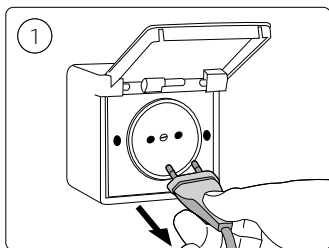

Excl.

B

IP65

=

- EN** Use only with Philips Hue 24V $\overline{=}$ SELV IP67 LED power supply!
- DE** Verwendung nur mit Philips Hue 24V $\overline{=}$ SELV IP67 LED-Stromversorgung!
- FR** Utiliser uniquement avec l'alimentation LED Philips Hue 24V $\overline{=}$ SELV IP67!
- ES** Se utiliza solo con la fuente de alimentación LED Philips Hue SELV 24V $\overline{=}$ IP67!
- PT** Utilize apenas com fonte de alimentação LED SELV Philips Hue de 24V $\overline{=}$ IP67!
- IT** Da utilizzare solo con un alimentatore LED Philips Hue 24V $\overline{=}$ IP67!