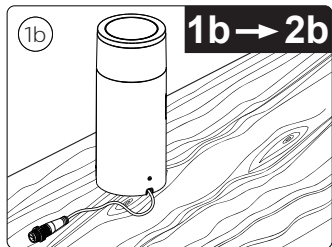

Excl.

B

IP65

=

- EN** Use only with Philips Hue 24V $\overline{=}$ SELV IP67 LED power supply!
- DE** Verwendung nur mit Philips Hue 24V $\overline{=}$ SELV IP67 LED-Stromversorgung!
- FR** Utiliser uniquement avec l'alimentation LED Philips Hue 24V $\overline{=}$ SELV IP67!
- ES** Se utiliza solo con la fuente de alimentación LED Philips Hue SELV 24V $\overline{=}$ IP67!
- PT** Utilize apenas com fonte de alimentação LED SELV Philips Hue de 24V $\overline{=}$ IP67!
- IT** Da utilizzare solo con un alimentatore LED Philips Hue 24V $\overline{=}$ IP67!

Philips Hue Low-volt system (24V)

Max PSU wattage (40W or 100W) Max. 35m

Signify
I.B.R.S. / C.C.R.I. Numéro 10461
5600 VB Eindhoven,
the Netherlands
☎00800-74454775

© 2021 Signify Holding
All rights reserved