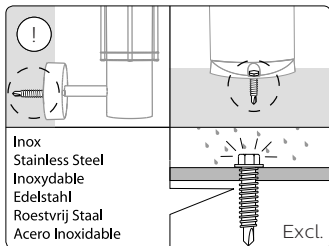

Excl.

B

IP65

=

- EN** Use only with Philips Hue 24V $\overline{=}$ SELV IP67 LED power supply!
- DE** Verwendung nur mit Philips Hue 24V $\overline{=}$ SELV IP67 LED-Stromversorgung!
- FR** Utiliser uniquement avec l'alimentation LED Philips Hue 24V $\overline{=}$ SELV IP67!
- ES** Se utiliza solo con la fuente de alimentación LED Philips Hue SELV 24V $\overline{=}$ IP67!
- PT** Utilize apenas com fonte de alimentação LED SELV Philips Hue de 24V $\overline{=}$ IP67!
- IT** Da utilizzare solo con un alimentatore LED Philips Hue 24V $\overline{=}$ IP67!