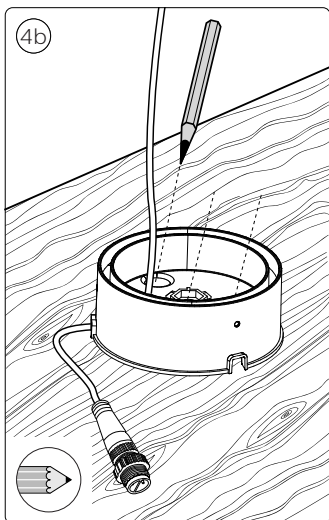

Excl.

B

IP65

=

- EN** Use only with Philips Hue 24V $\overline{=}$ SELV IP67 LED power supply!
- DE** Verwendung nur mit Philips Hue 24V $\overline{=}$ SELV IP67 LED-Stromversorgung!
- FR** Utiliser uniquement avec l'alimentation LED Philips Hue 24V $\overline{=}$ SELV IP67!
- ES** Se utiliza solo con la fuente de alimentación LED Philips Hue SELV 24V $\overline{=}$ IP67!
- PT** Utilize apenas com fonte de alimentação LED SELV Philips Hue de 24V $\overline{=}$ IP67!
- IT** Da utilizzare solo con un alimentatore LED Philips Hue 24V $\overline{=}$ IP67!