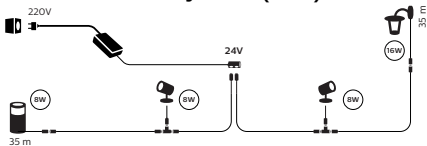

Excl.

B

IP65

=

- EN** Use only with Philips Hue 24V $\overline{=}$ SELV IP67 LED power supply!
- DE** Verwendung nur mit Philips Hue 24V $\overline{=}$ SELV IP67 LED-Stromversorgung!
- FR** Utiliser uniquement avec l'alimentation LED Philips Hue 24V $\overline{=}$ SELV IP67!
- ES** Se utiliza solo con la fuente de alimentación LED Philips Hue SELV 24V $\overline{=}$ IP67!
- PT** Utilize apenas com fonte de alimentação LED SELV Philips Hue de 24V $\overline{=}$ IP67!
- IT** Da utilizzare solo con un alimentatore LED Philips Hue 24V $\overline{=}$ IP67!

Philips Hue Low-volt system (24V)

Max PSU wattage (40W or 100W) Max. 35m

Signify
I.B.R.S. / C.C.R.I. Numéro 10461
5600 VB Eindhoven,
the Netherlands
☎00800-74454775

© 2021 Signify Holding
All rights reserved