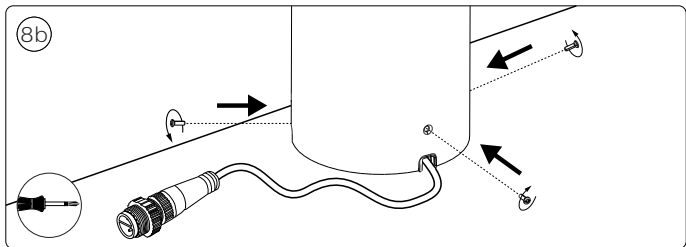

Excl.

B

IP65

=

- EN** Use only with Philips Hue 24V $\overline{=}$ SELV IP67 LED power supply!
- DE** Verwendung nur mit Philips Hue 24V $\overline{=}$ SELV IP67 LED-Stromversorgung!
- FR** Utiliser uniquement avec l'alimentation LED Philips Hue 24V $\overline{=}$ SELV IP67!
- ES** Se utiliza solo con la fuente de alimentación LED Philips Hue SELV 24V $\overline{=}$ IP67!
- PT** Utilize apenas com fonte de alimentação LED SELV Philips Hue de 24V $\overline{=}$ IP67!
- IT** Da utilizzare solo con un alimentatore LED Philips Hue 24V $\overline{=}$ IP67!