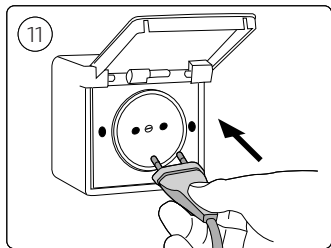

Excl.

B

IP65

=

- EN** Use only with Philips Hue 24V $\overline{=}$ SELV IP67 LED power supply!
- DE** Verwendung nur mit Philips Hue 24V $\overline{=}$ SELV IP67 LED-Stromversorgung!
- FR** Utiliser uniquement avec l'alimentation LED Philips Hue 24V $\overline{=}$ SELV IP67!
- ES** Se utiliza solo con la fuente de alimentación LED Philips Hue SELV 24V $\overline{=}$ IP67!
- PT** Utilize apenas com fonte de alimentação LED SELV Philips Hue de 24V $\overline{=}$ IP67!
- IT** Da utilizzare solo con un alimentatore LED Philips Hue 24V $\overline{=}$ IP67!