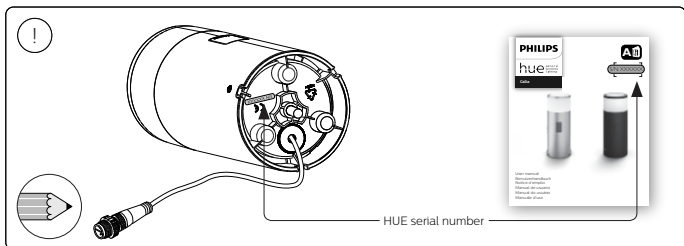

Excl.

B

IP65

=

- EN** Use only with Philips Hue 24V $\overline{=}$ SELV IP67 LED power supply!
- DE** Verwendung nur mit Philips Hue 24V $\overline{=}$ SELV IP67 LED-Stromversorgung!
- FR** Utiliser uniquement avec l'alimentation LED Philips Hue 24V $\overline{=}$ SELV IP67!
- ES** Se utiliza solo con la fuente de alimentación LED Philips Hue SELV 24V $\overline{=}$ IP67!
- PT** Utilize apenas com fonte de alimentação LED SELV Philips Hue de 24V $\overline{=}$ IP67!
- IT** Da utilizzare solo con un alimentatore LED Philips Hue 24V $\overline{=}$ IP67!

Philips Hue Low-volt system (24V)

Max PSU wattage (40W or 100W) Max. 35m

Signify
I.B.R.S. / C.C.R.I. Numéro 10461
5600 VB Eindhoven,
the Netherlands
☎00800-74454775

© 2021 Signify Holding
All rights reserved