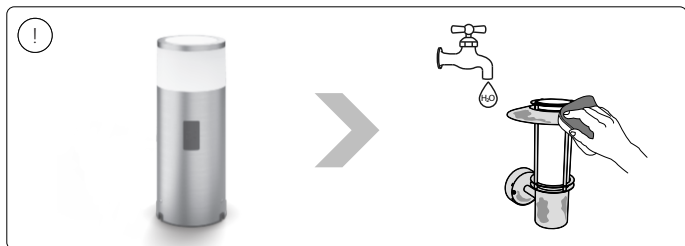

Excl.

B

IP65

=

- EN** Use only with Philips Hue 24V $\overline{=}$ SELV IP67 LED power supply!
- DE** Verwendung nur mit Philips Hue 24V $\overline{=}$ SELV IP67 LED-Stromversorgung!
- FR** Utiliser uniquement avec l'alimentation LED Philips Hue 24V $\overline{=}$ SELV IP67!
- ES** Se utiliza solo con la fuente de alimentación LED Philips Hue SELV 24V $\overline{=}$ IP67!
- PT** Utilize apenas com fonte de alimentação LED SELV Philips Hue de 24V $\overline{=}$ IP67!
- IT** Da utilizzare solo con un alimentatore LED Philips Hue 24V $\overline{=}$ IP67!