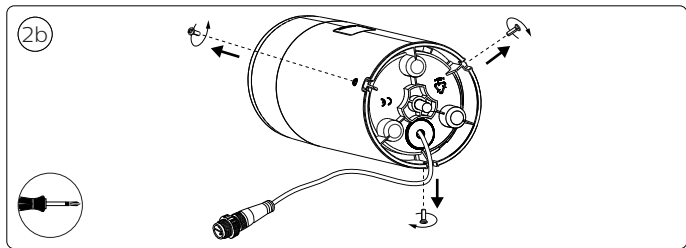

Excl.

B

IP65

=

- EN** Use only with Philips Hue 24V $\overline{=}$ SELV IP67 LED power supply!
- DE** Verwendung nur mit Philips Hue 24V $\overline{=}$ SELV IP67 LED-Stromversorgung!
- FR** Utiliser uniquement avec l'alimentation LED Philips Hue 24V $\overline{=}$ SELV IP67!
- ES** Se utiliza solo con la fuente de alimentación LED Philips Hue SELV 24V $\overline{=}$ IP67!
- PT** Utilize apenas com fonte de alimentação LED SELV Philips Hue de 24V $\overline{=}$ IP67!
- IT** Da utilizzare solo con un alimentatore LED Philips Hue 24V $\overline{=}$ IP67!