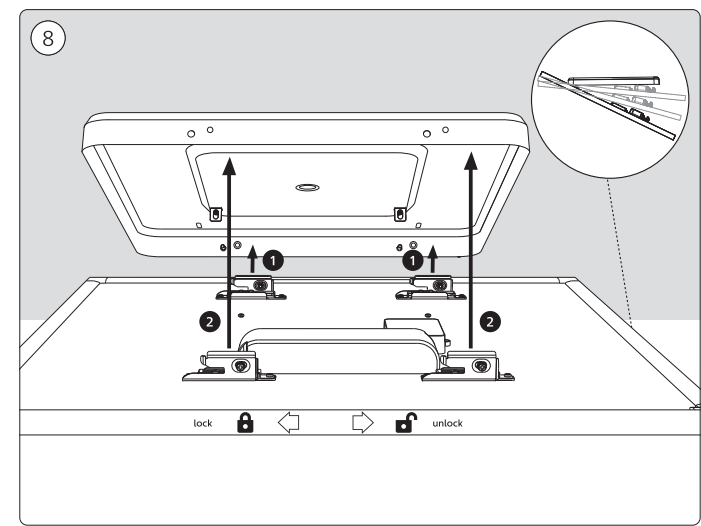

User manual
Benutzerhandbuch
Notice d'emploi
Manual de usuario
Manual do usuário
Manuale d'uso

Signify
I.B.R.S. / C.C.R.I. Numéro 10461
5600 VB Eindhoven,
the Netherlands
00800-74454775
© 2024 Signify Holding
All rights reserved
Last update: 01/2024