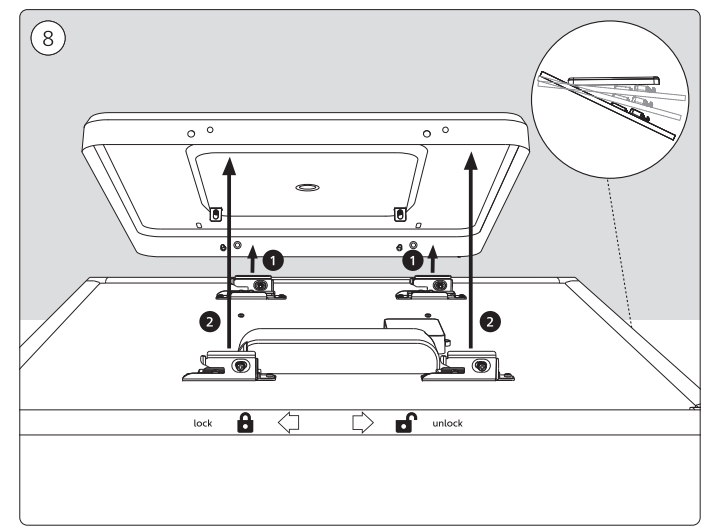

User manual  
Benutzerhandbuch  
Notice d'emploi  
Manual de usuário  
Manual de uso

Signify  
I.B.R.S. / C.C.R.I. Numéro 10461  
5600 VB Eindhoven,  
the Netherlands  
00800-74454775  
© 2024 Signify Holding  
All rights reserved  
Last update: 01/2024