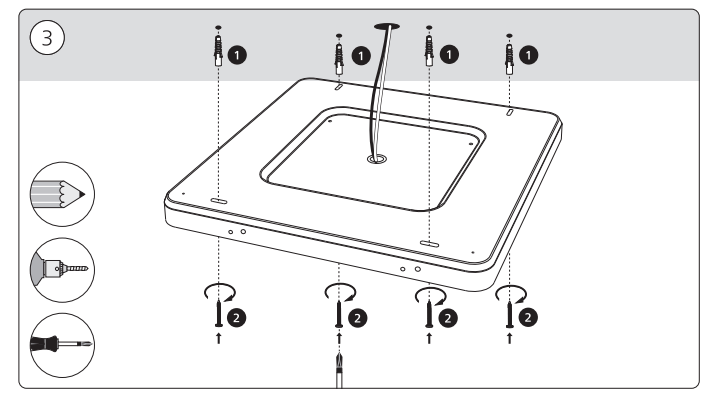

User manual  
Benutzerhandbuch  
Notice d'emploi  
Manual de usuário  
Manual de uso

Signify  
I.B.R.S. / C.C.R.I. Numéro 10461  
5600 VB Eindhoven,  
the Netherlands  
00800-74454775  
© 2024 Signify Holding  
All rights reserved  
Last update: 01/2024