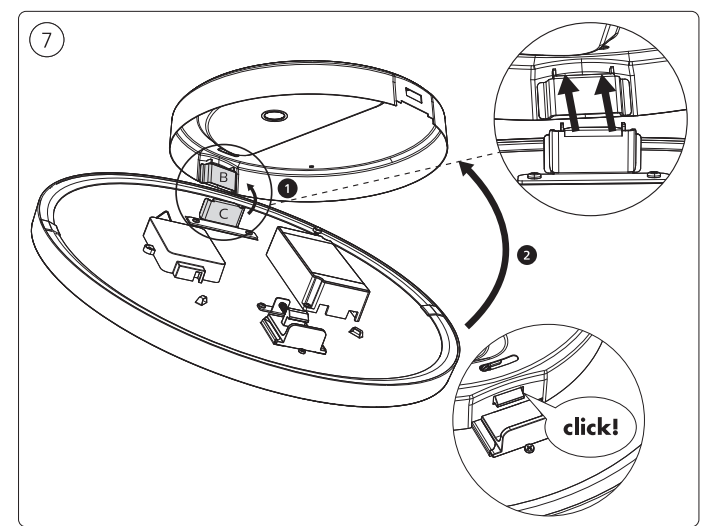

PHILIPS

hue personal wireless lighting

Aurette

User manual
Benutzerhandbuch
Notice d'emploi
Manual de usuário
Manual de usuário
Manuale d'uso

Signify
I.B.R.S. / C.C.R.I. Numéro 10461
5600 VB Eindhoven,
the Netherlands
00800-74454775
© 2024 Signify Holding
All rights reserved
Last update: 01/2024