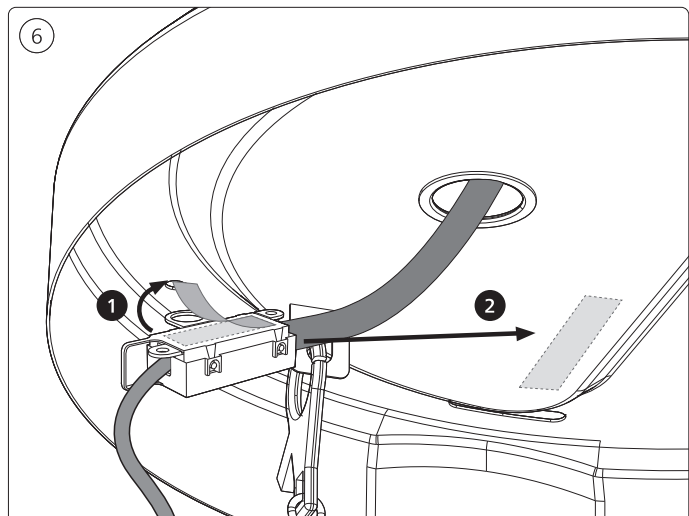

PHILIPS

hue personal wireless lighting

Aurette

User manual
Benutzerhandbuch
Notice d'emploi
Manual de usuário
Manual de usuário
Manuale d'uso

Signify
I.B.R.S. / C.C.R.I. Numéro 10461
5600 VB Eindhoven,
the Netherlands
00800-74454775
© 2024 Signify Holding
All rights reserved
Last update: 01/2024