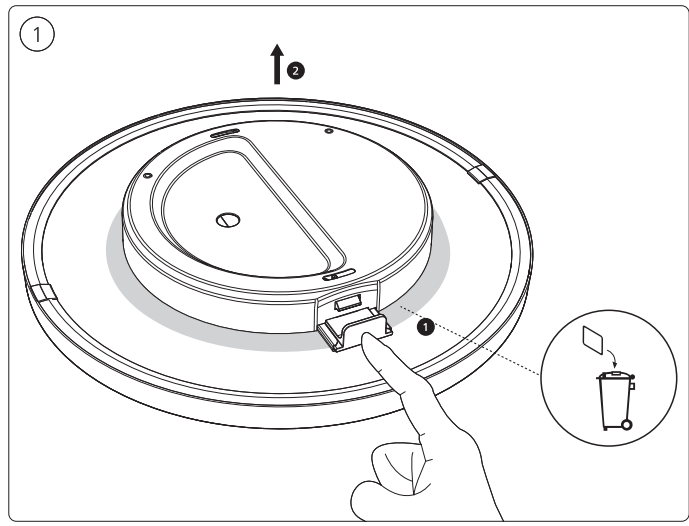

PHILIPS

hue personal wireless lighting

Aurette

User manual
Benutzerhandbuch
Notice d'emploi
Manual de usuário
Manual de usuário
Manuale d'uso

Signify
I.B.R.S. / C.C.R.I. Numéro 10461
5600 VB Eindhoven,
the Netherlands
00800-74454775
© 2024 Signify Holding
All rights reserved
Last update: 01/2024