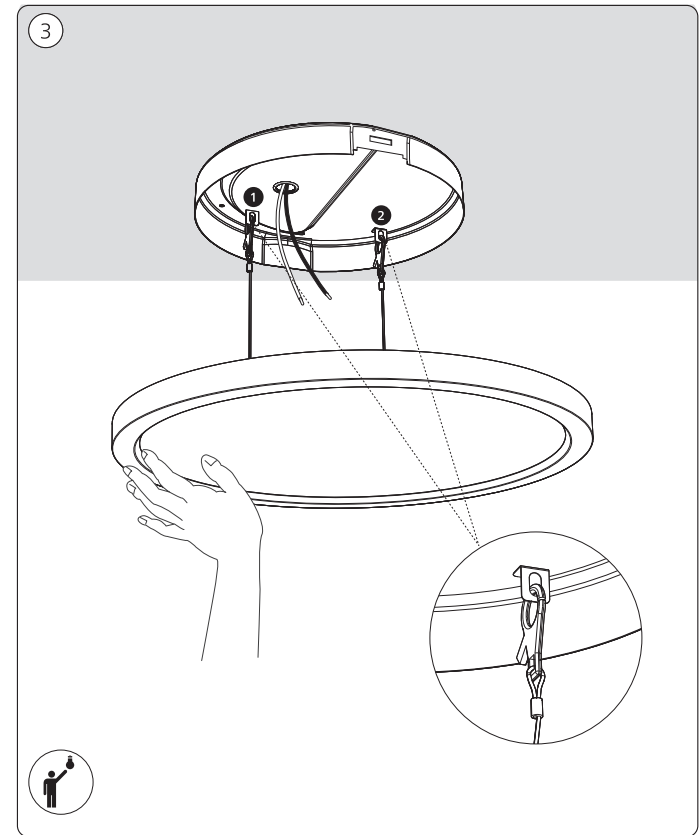

PHILIPS

hue personal wireless lighting

Aurette

User manual
Benutzerhandbuch
Notice d'emploi
Manual de usuário
Manual de usuário
Manuale d'uso

Signify
I.B.R.S. / C.C.R.I. Numéro 10461
5600 VB Eindhoven,
the Netherlands
00800-74454775
© 2024 Signify Holding
All rights reserved
Last update: 01/2024