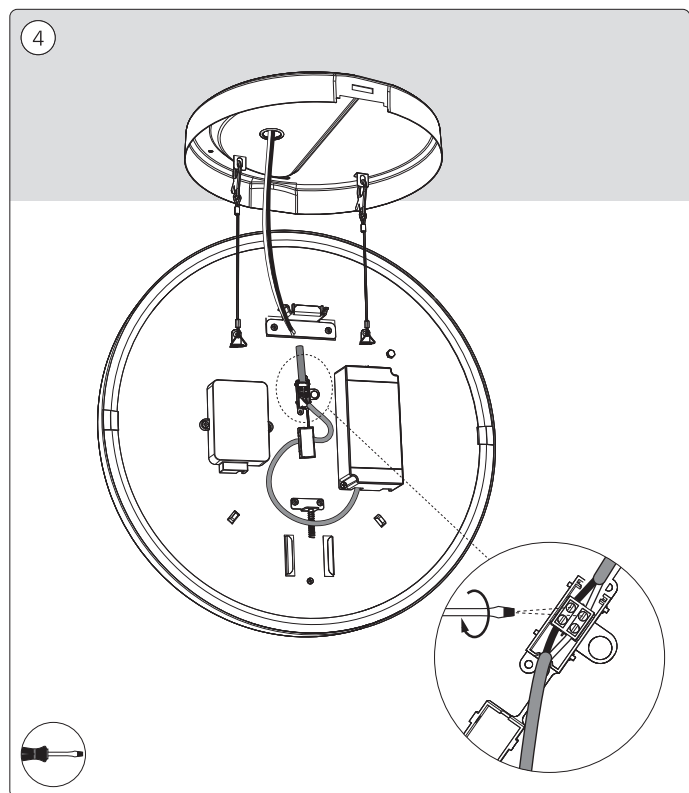

PHILIPS

hue personal wireless lighting

Aurette

User manual
Benutzerhandbuch
Notice d'emploi
Manual de usuário
Manual de usuário
Manuale d'uso

Signify
I.B.R.S. / C.C.R.I. Numéro 10461
5600 VB Eindhoven,
the Netherlands
00800-74454775
© 2024 Signify Holding
All rights reserved
Last update: 01/2024