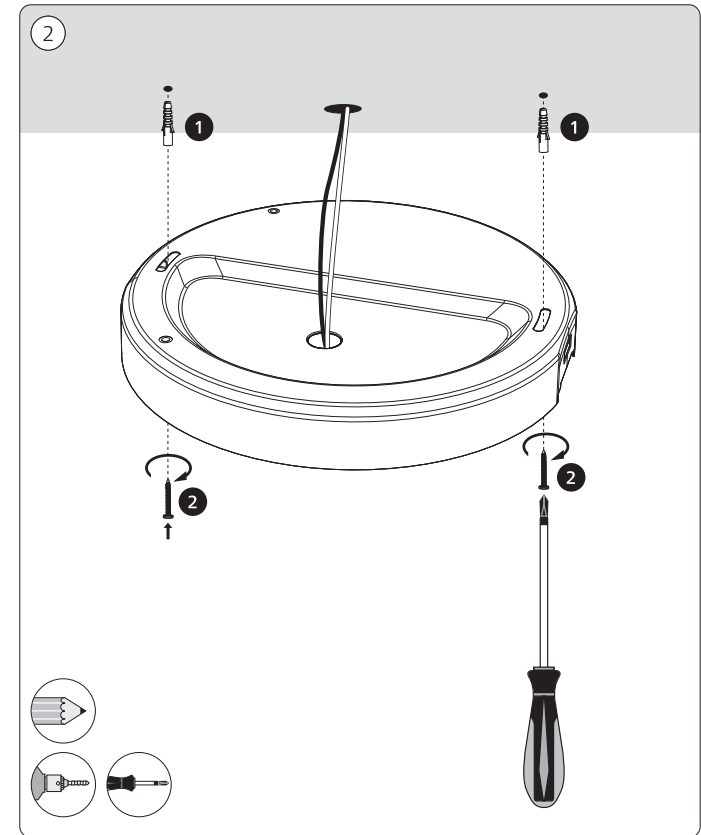

PHILIPS

hue personal wireless lighting

Aurette

User manual
Benutzerhandbuch
Notice d'emploi
Manual de usuário
Manual de usuário
Manuale d'uso

Signify
I.B.R.S. / C.C.R.I. Numéro 10461
5600 VB Eindhoven,
the Netherlands
00800-74454775
© 2024 Signify Holding
All rights reserved
Last update: 01/2024