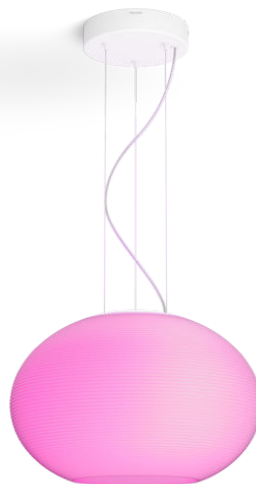

# PHILIPS

„Flourish“ pakabinamas  
šviestuvas

„Hue White and color  
ambiance“

Integruotasis šviesos diodas

Valdymas „Bluetooth“ ryšiu per  
programėlę

Valdykite programėle arba  
balsu\*

Prijunkite „Hue Bridge“, kad  
galėtumėte naudotis daugiau  
funkcijų

## Paprastas sumanus apšvietimas

Turėkite galingą šviestuvą bet kuriam atvejui – pasirinkite „Flourish“ kabamąjį šviestuvą, kuris leidžia nustatyti šiltos ir šaltos ar norimos šviesos atspalvį. Veikia kaip atskiras šviestuvas arba kaip sumanios apšvietimo sistemos su „Hue Bridge“ dalis.

### Dizainas ir apdaila

- Spalva: Balta
- Medžiaga: stiklas