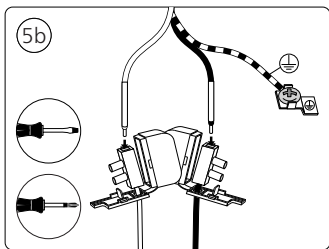

Incl./Вкл.

Excl./Искл.

8

www.philips-hue.com

Signify
I.B.R.S. / C.C.R.I. Numéro 10461
5600 VB Eindhoven,
the Netherlands
☎00800-74454775

© 2022 Signify Holding
All rights reserved

www.philips-hue.com

4404 029 12103