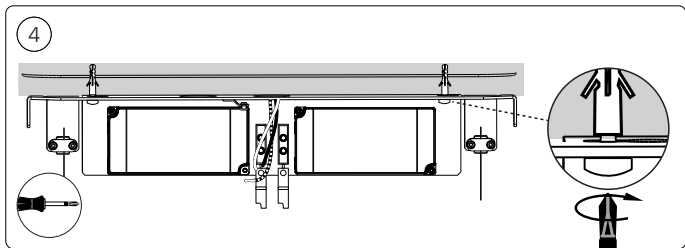

Incl./Вкл.

Excl./Искл.

8

www.philips-hue.com

Signify
I.B.R.S. / C.C.R.I. Numéro 10461
5600 VB Eindhoven,
the Netherlands
☎00800-74454775

© 2022 Signify Holding
All rights reserved

www.philips-hue.com

4404 029 12103