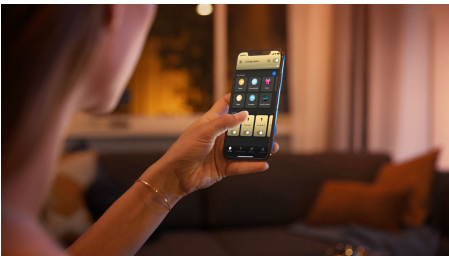

Z aplikacijo s tehnologijo Bluetooth upravljajte do 10 svetil

Philips Hue s povezavo Bluetooth predstavlja najpreprostejši način za spoznavanje pametne osvetlitve. S sijalkami LED, ki podpirajo tehnologijo Bluetooth, ter z aplikacijo Hue Bluetooth, ki omogoča nadzor do 10 svetil v prostoru, lahko nemudoma poskrbite za prijetno vzdušje.