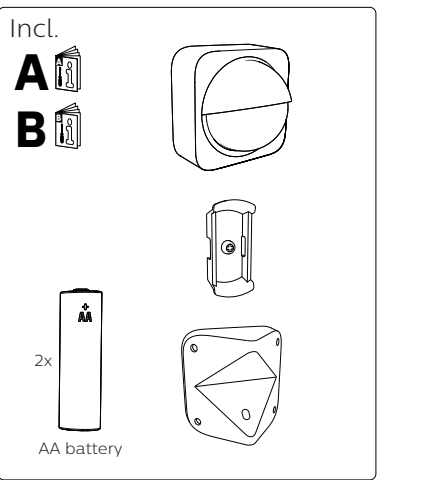

PHILIPS

hue

Outdoor sensor

User manual
Benutzerhandbuch
Notice d'emploi
Manual de usuario
Manual do usuário
Manuale d'uso

Signify
I.B.R.S. / C.C.R.I. Numéro 10461
5600 VB Eindhoven,
the Netherlands
Q00800-74454775
© 2021 Signify Holding
All rights reserved