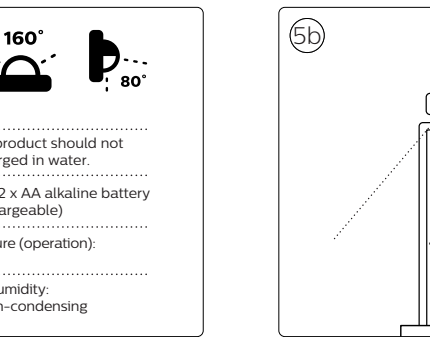

PHILIPS

hue

Outdoor sensor

User manual
Benutzerhandbuch
Notice d'emploi
Manual de usuario
Manual do usuário
Manuale d'uso

Signify
I.B.R.S. / C.C.R.I. Numéro 10461
5600 VB Eindhoven,
the Netherlands
Q00800-74454775
© 2021 Signify Holding
All rights reserved