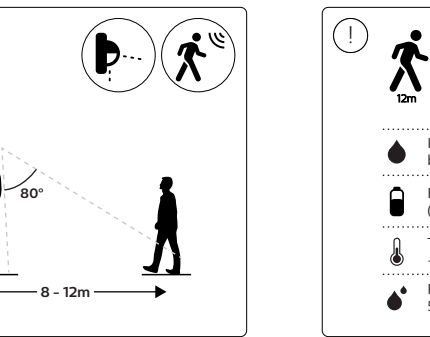

PHILIPS

hue

Outdoor sensor

User manual
Benutzerhandbuch
Notice d'emploi
Manual de usuario
Manual do usuário
Manuale d'uso

Signify
I.B.R.S. / C.C.R.I. Numéro 10461
5600 VB Eindhoven,
the Netherlands
Q00800-74454775
© 2021 Signify Holding
All rights reserved