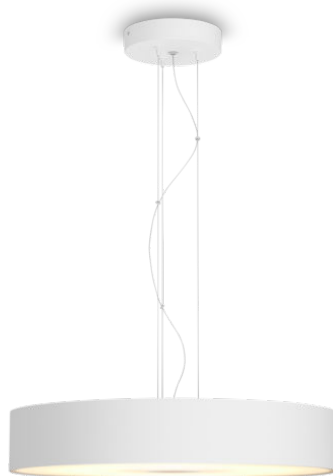

PHILIPS

Fair 吊燈

Hue White ambiance

整合式 LED

透過應用程式的藍牙控制

內附調光開關

新增 Hue 橋接器以釋放更多功能

8719514341319

輕鬆實現智慧照明

Philips Hue White Ambiance Fair 白色吊燈可向上及向下投光的設計，能配合各種日常活動提供從暖白光到冷白光的燈光，以及內建照明調配。使用隨附的 Hue dimmer switch 或藍牙立即控制照明。與 Hue Bridge 連結，可獲得更多智慧照明功能。

舒適調光

- 與無線調光控制器配對，以輕鬆無線操控

輕鬆實現智慧照明

- 透過 Bluetooth 應用程式，最多可控制 10 盞燈具
- 可語音控制燈光*
- 從暖黃光到冷白光，打造屬於您的氛圍
- 搭配日常生活所需的完美照明調配
- 使用 Bridge 釋放整套智慧照明功能

產品特點

安裝自由調光

使用無線調光控制器直接控制您的 Philips Hue 燈。您能夠開/關燈，並切換四種不同的照明調配，將燈調整為適合的亮度。安裝快速簡單，毫不費力。您只需要將控制器與燈配對，並將控制器放在家中的任何位置，就是這麼簡單。

透過 Bluetooth 應用程式，最多可控制 10 盞燈具

透過 Hue Bluetooth 應用程式，您可控制家中任一房間的 Hue 智慧型燈具。新增多達 10 盞智慧型照明燈具，只要輕觸一下行動裝置上的按鈕，即可控制所有燈具。

規格

設計與外型

- 顏色: 白光
- 材質: 金屬

隨附額外功能/配件

- 4 種照明調配: 是
- 漫射光效: 是
- 可透過 Hue 應用程式與開關調光: 是
- 可用遙控器調光: 是
- Hue Switch: 是
- 內附 Hue Switch: 是
- 內建 LED: 是
- 製造情境光的完美選擇: 是
- 可透過 Philips HUE Bridge 升級: 是
- ZigBee Light Link: 是