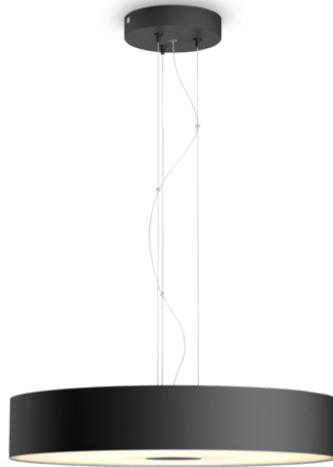

PHILIPS

Fair 吊燈

Hue White ambiance

整合式 LED

透過應用程式的藍牙控制

內附調光開關

新增 Hue 橋接器以釋放更多功能

8719514341296

輕鬆實現智慧照明

Philips Hue White Ambiance Fair 黑色吊燈可向上及向下投光的設計，能配合各種日常活動提供從暖白光到冷白光的燈光，以及內建照明調配。使用隨附的 Hue dimmer switch 或藍牙立即控制照明。與 Hue Bridge 連結，可獲得更多智慧照明功能。

舒適調光

- 與無線調光控制器配對，以輕鬆無線操控

輕鬆實現智慧照明

- 透過 Bluetooth 應用程式，最多可控制 10 盞燈具
- 可語音控制燈光*
- 從暖黃光到冷白光，打造屬於您的氛圍
- 搭配日常生活所需的完美照明調配
- 使用 Bridge 釋放整套智慧照明功能

產品特點

安裝自由調光

使用無線調光控制器直接控制您的 Philips Hue 燈。您能夠開/關燈，並切換四種不同的照明調配，將燈調整為適合的亮度。安裝快速簡單，毫不費力。您只需要將控制器與燈配對，並將控制器放在家中的任何位置，就是這麼簡單。

透過 Bluetooth 應用程式，最多可控制 10 盞燈具

透過 Hue Bluetooth 應用程式，您可控制家中任一房間的 Hue 智慧型燈具。新增多達 10 盞智慧型照明燈具，只要輕觸一下行動裝置上的按鈕，即可控制所有燈具。

規格

設計與外型

- 顏色: 黑色
- 材質: 金屬

隨附額外功能/配件

- 4 種照明調配: 是
- 漫射光效: 是
- 可透過 Hue 應用程式與開關調光: 是
- 可用遙控器調光: 是
- Hue Switch: 是
- 內附 Hue Switch: 是
- 內建 LED: 是
- 製造情境光的完美選擇: 是
- 可透過 Philips HUE Bridge 升級: 是
- ZigBee Light Link: 是