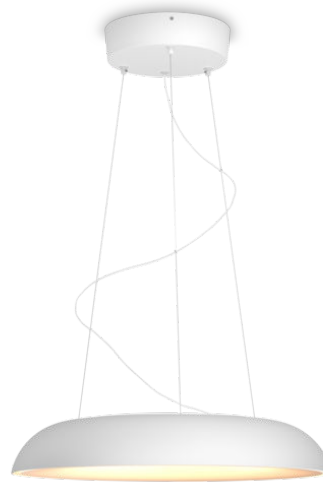

## Amaze 吊燈

Hue White ambiance

整合式 LED

透過應用程式的藍牙控制

內附調光開關

新增 Hue 橋接器以釋放更多功能

8719514341098

## 輕鬆實現智慧照明

Philips Hue White Ambiance Amaze 白色吊燈採用別具一格的設計，能融入廚房或餐廳環境。使用藍牙或隨附的 Hue dimmer switch，享受從暖白光到冷白光的燈光，以及內建照明調配。將燈具以水平方向安裝到鏡子上，或是垂直安裝於兩側，以營造極致的氣氛效果。