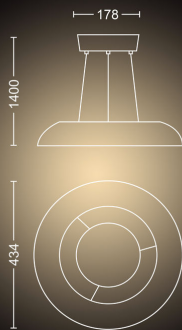

## Amaze 吊燈

Hue White ambiance

整合式 LED

透過應用程式的藍牙控制

內附調光開關

新增 Hue 橋接器以釋放更多功能

8719514341098