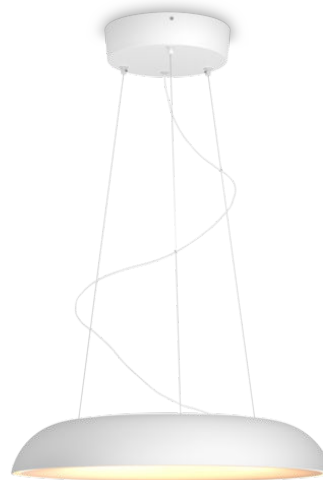

PHILIPS

Lámpara colgante
Amaze

Hue White Ambiance

LED integrado

Control Bluetooth a través de
aplicación

Incluye interruptor inalámbrico

Añade Hue Bridge para disfrutar
de más funciones

8719514341098

Iluminación inteligente y sencilla

El colgante Amaze de Philips Hue White Ambiance en blanco muestra un diseño único que encaja en cualquier cocina o comedor. Obtén una luz blanca natural de cálida a fría y fórmulas de iluminación integradas con Bluetooth o el Hue dimmer switch. La incorporación de un Hue Bridge te permitirá descubrir más características de iluminación inteligente. Coloca la luminaria en horizontal sobre el espejo o instala dos en vertical a ambos lados para crear un ambiente insuperable.