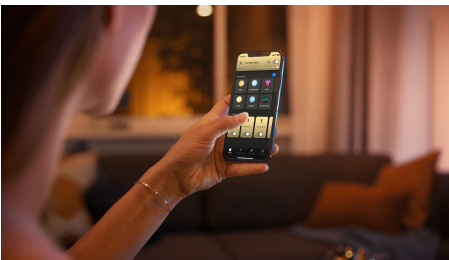

Iluminación inteligente y sencilla

El colgante Amaze de Philips Hue White Ambiance en blanco muestra un diseño único que encaja en cualquier cocina o comedor. Obtén una luz blanca natural de cálida a fría y fórmulas de iluminación integradas con Bluetooth o el Hue dimmer switch. La incorporación de un Hue Bridge te permitirá descubrir más características de iluminación inteligente. Coloca la luminaria en horizontal sobre el espejo o instala dos en vertical a ambos lados para crear un ambiente insuperable.

Atenuación de confort

- Empareja con un Hue Dimmer switch inalámbrico para un control inalámbrico sencillo

Easy smart lighting

- Controla hasta 10 luces a la vez con la aplicación Bluetooth
- Controla las luces con la voz*
- Define el ambiente adecuado con luz blanca cálida a luz blanca fría
- Consigue recetas de luz perfectas para tus actividades diarias
- Disfruta de toda la gama de características de iluminación inteligente con el Hue Bridge

Destacados

Atenuación sin instalación

Controla tus luces Philips Hue directamente con el Hue Dimmer switch inalámbrico. Puedes encender y apagar las luces, cambiar entre cuatro fórmulas de iluminación distintas y atenuarlas al nivel de brillo que prefieras. La instalación es rápida, sencilla y sin complicaciones. Solo tienes que emparejar el interruptor con la lámpara y colocarlo en cualquier parte de tu hogar. Así de sencillo.

Controla hasta 10 luces a la vez con la aplicación Bluetooth

Con la aplicación Bluetooth, puedes controlar tus luces inteligentes Hue en una sola habitación de tu hogar. Añade hasta 10 luces inteligentes y contrólas todas con solo pulsar un botón en tu dispositivo móvil.