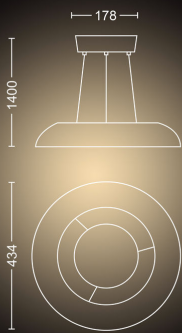

PHILIPS

Lámpara colgante
Amaze

Hue White Ambiance

LED integrado

Control Bluetooth a través de
aplicación

Incluye interruptor inalámbrico

Añade Hue Bridge para disfrutar
de más funciones

8719514341098