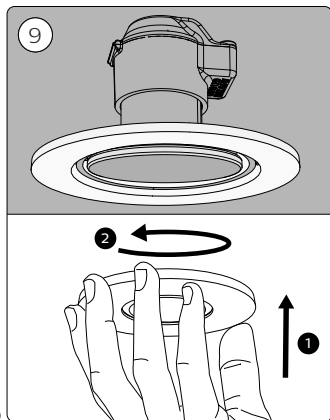

PHILIPS

hue personal
wireless
lighting

Adore

HUE serial number

User manual
Benutzerhandbuch
Notice d'emploi
Manual de usuario
Manual do usuário
Manuale d'uso

Signify
I.B.R.S. / C.C.R.I. Numéro 10461
5600 VB Eindhoven,
the Netherlands
☎00800-74454775