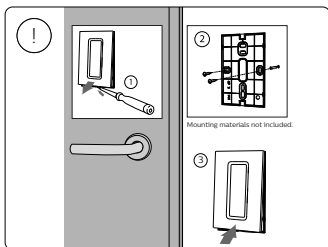

PHILIPS

hue personal
wireless
lighting

Adore

HUE serial number

User manual
Benutzerhandbuch
Notice d'emploi
Manual de usuario
Manual do usuário
Manuale d'uso

Signify
I.B.R.S. / C.C.R.I. Numéro 10461
5600 VB Eindhoven,
the Netherlands
☎00800-74454775