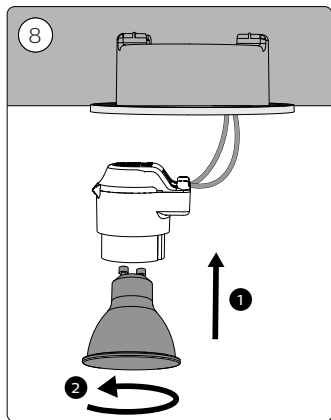

PHILIPS

hue personal
wireless
lighting

Adore

HUE serial number

User manual
Benutzerhandbuch
Notice d'emploi
Manual de usuario
Manual do usuário
Manuale d'uso

Signify
I.B.R.S. / C.C.R.I. Numéro 10461
5600 VB Eindhoven,
the Netherlands
☎00800-74454775