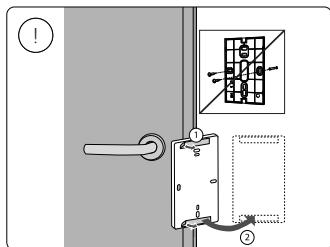

PHILIPS

hue personal
wireless
lighting

Adore

HUE serial number

User manual
Benutzerhandbuch
Notice d'emploi
Manual de usuario
Manual do usuário
Manuale d'uso

Signify
I.B.R.S. / C.C.R.I. Numéro 10461
5600 VB Eindhoven,
the Netherlands
☎00800-74454775