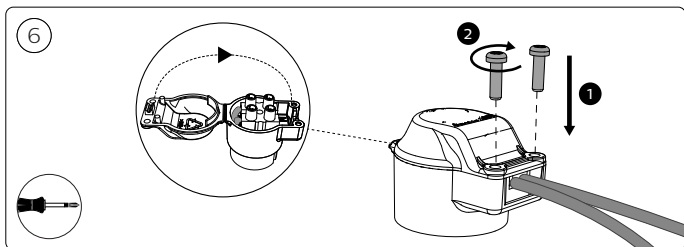

PHILIPS

hue personal
wireless
lighting

Adore

HUE serial number

User manual
Benutzerhandbuch
Notice d'emploi
Manual de usuario
Manual do usuário
Manuale d'uso

Signify
I.B.R.S. / C.C.R.I. Numéro 10461
5600 VB Eindhoven,
the Netherlands
☎00800-74454775