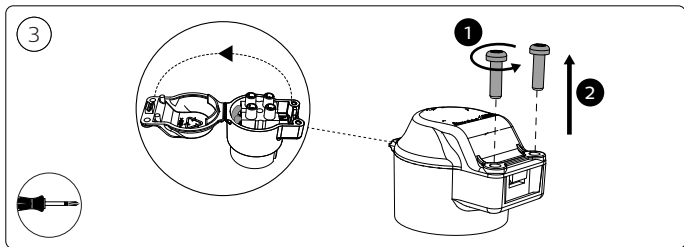

PHILIPS

hue personal
wireless
lighting

Adore

HUE serial number

User manual
Benutzerhandbuch
Notice d'emploi
Manual de usuario
Manual do usuário
Manuale d'uso

Signify
I.B.R.S. / C.C.R.I. Numéro 10461
5600 VB Eindhoven,
the Netherlands
☎00800-74454775