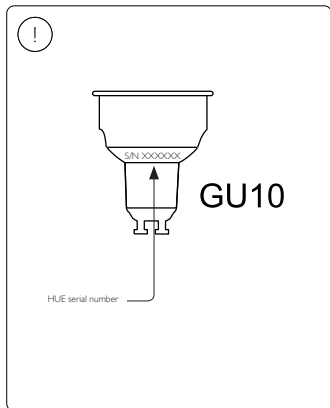

PHILIPS

hue personal
wireless
lighting

Adore

HUE serial number

User manual
Benutzerhandbuch
Notice d'emploi
Manual de usuario
Manual do usuário
Manuale d'uso

Signify
I.B.R.S. / C.C.R.I. Numéro 10461
5600 VB Eindhoven,
the Netherlands
☎00800-74454775