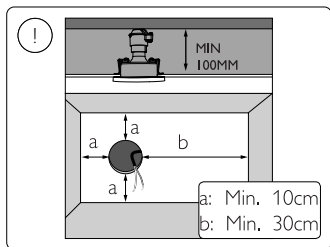

PHILIPS

hue personal
wireless
lighting

Adore

HUE serial number

User manual
Benutzerhandbuch
Notice d'emploi
Manual de usuario
Manual do usuário
Manuale d'uso

Signify
I.B.R.S. / C.C.R.I. Numéro 10461
5600 VB Eindhoven,
the Netherlands
☎00800-74454775