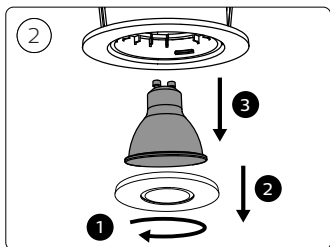

PHILIPS

hue personal
wireless
lighting

Adore

HUE serial number

User manual
Benutzerhandbuch
Notice d'emploi
Manual de usuario
Manual do usuário
Manuale d'uso

Signify
I.B.R.S. / C.C.R.I. Numéro 10461
5600 VB Eindhoven,
the Netherlands
☎00800-74454775