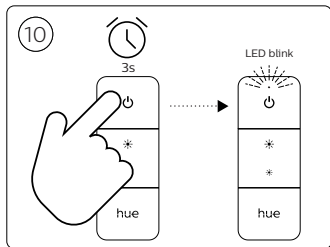

PHILIPS

hue personal
wireless
lighting

Adore

HUE serial number

User manual
Benutzerhandbuch
Notice d'emploi
Manual de usuario
Manual do usuário
Manuale d'uso

Signify
I.B.R.S. / C.C.R.I. Numéro 10461
5600 VB Eindhoven,
the Netherlands
☎00800-74454775