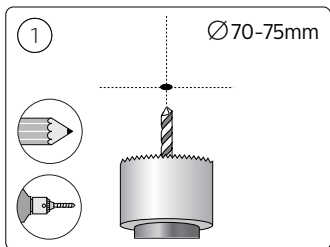

PHILIPS

hue personal
wireless
lighting

Adore

HUE serial number

User manual
Benutzerhandbuch
Notice d'emploi
Manual de usuario
Manual do usuário
Manuale d'uso

Signify
I.B.R.S. / C.C.R.I. Numéro 10461
5600 VB Eindhoven,
the Netherlands
☎00800-74454775