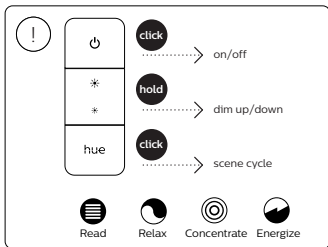

PHILIPS

hue personal
wireless
lighting

Adore

HUE serial number

User manual
Benutzerhandbuch
Notice d'emploi
Manual de usuario
Manual do usuário
Manuale d'uso

Signify
I.B.R.S. / C.C.R.I. Numéro 10461
5600 VB Eindhoven,
the Netherlands
☎00800-74454775