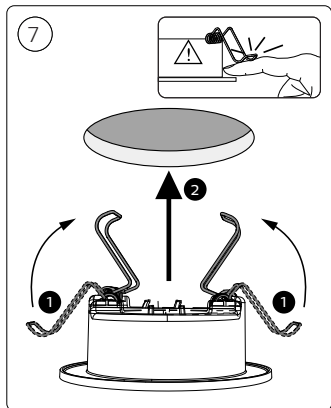

PHILIPS

hue personal
wireless
lighting

Adore

HUE serial number

User manual
Benutzerhandbuch
Notice d'emploi
Manual de usuario
Manual do usuário
Manuale d'uso

Signify
I.B.R.S. / C.C.R.I. Numéro 10461
5600 VB Eindhoven,
the Netherlands
☎00800-74454775