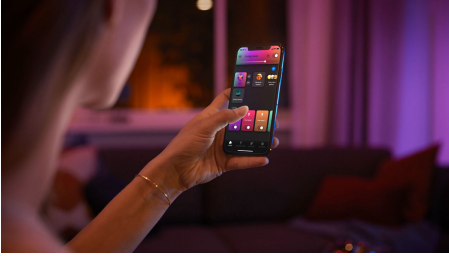

### 輕鬆實現智慧照明

- 透過 Bluetooth 應用程式，最多可控制 10 盞燈具
- 可語音控制燈光\*
- 透過繽紛的智慧型燈具打造獨一無二的體驗
- 從暖黃光到冷白光，打造屬於您的氛圍
- 使用 Bridge 釋放整套智慧照明功能
- 完美混調色彩
- 塑型、切割或延伸
- 需要 Philips Hue 漸變燈條基座單元
- 動態燈光場景

# 產品特點

透過 Bluetooth 應用程式，最多可控制 10 盞燈具

透過 Hue Bluetooth 應用程式，您可控制家中任一房間的 Hue 智慧型燈具。新增多達 10 盞智慧型照明燈具，只要輕觸一下行動裝置上的按鈕，即可控制所有燈具。

可語音控制燈光\*

當與相容的 Google Nest 或 Amazon Echo 裝置配對時，Philips Hue 可搭配 Amazon Alexa 和 Google Assistant 使用。簡單的語音指令可讓您控制房間的多個照明或是單件式燈具。