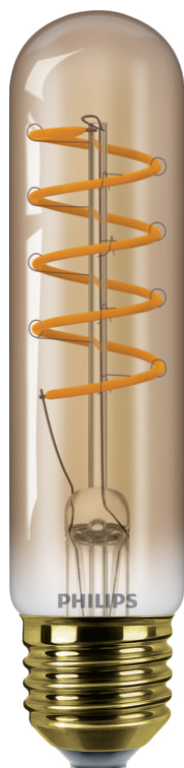

PHILIPS

Lyspære (kan dimmes)

LED

4 W–25 W

E27

Flame

Dimming

8719514315495

Toppmoderne LED for hjemmet

Denne Philips LED-lyskilden sørger for et vakkert, ekstra varmt lys, en svært lang levetid og umiddelbare og betydelige energibesparelser. Med samme fargetemperatur som en flamme er denne lyskilden det perfekte valget for å skape en koselig stemning.