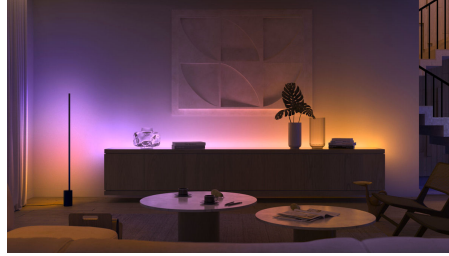

Transforma tu hogar con más de 16 millones de colores, creando al instante el ambiente adecuado para cualquier evento. Con solo tocar un botón, puedes definir un ambiente festivo para una fiesta, transformar tu sala de estar en una sala de cine, mejorar tu decoración con notas de color y mucho más.

Define el ambiente adecuado con luz blanca cálida a luz blanca fría