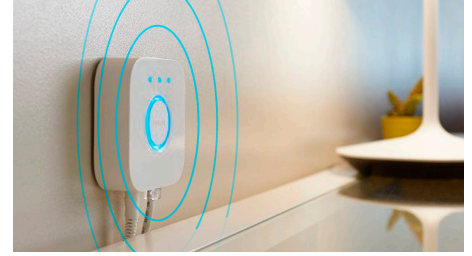

Добавьте блок управления (продается отдельно) к вашим интеллектуальным источникам света, чтобы воспользоваться полным набором функций Philips Hue. С помощью блок управления вы можете добавить до 50 интеллектуальных источников света для управления во всем доме. Создайте подпрограммы для автоматизации всего домашнего освещения вашего умного дома. Управляйте своими светильниками, находясь вдали от дома, или добавляйте аксессуары, такие как датчики движения и интеллектуальные переключатели.