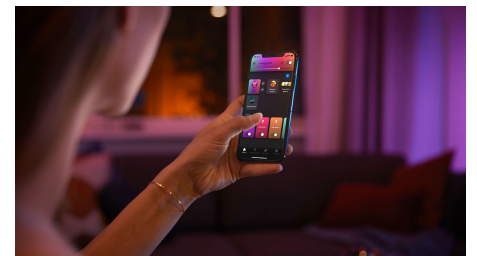

Управляйте одновременно десятью лампами с помощью Bluetooth

С помощью приложения Hue Bluetooth вы можете управлять всем интеллектуальным освещением Hue в одной комнате вашего дома. Добавьте до 10 интеллектуальных источников света и управляйте ими всего одним нажатием кнопки на мобильном устройстве.