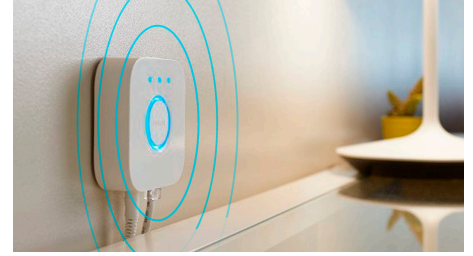

Добавьте блок управления (продается отдельно) к вашим интеллектуальным источникам света, чтобы воспользоваться полным набором функций Philips Hue. С помощью блок управления вы можете добавить до 50 интеллектуальных источников света для управления во всем доме. Создайте подпрограммы для автоматизации всего домашнего освещения вашего умного дома. Управляйте своими светильниками, находясь вдали от дома, или добавляйте аксессуары, такие как датчики движения и интеллектуальные переключатели.