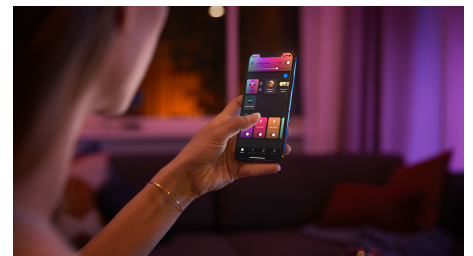

Управляйте одновременно десятью лампами с помощью Bluetooth

С помощью приложения Hue Bluetooth вы можете управлять всем интеллектуальным освещением Hue в одной комнате вашего дома. Добавьте до 10 интеллектуальных источников света и управляйте ими всего одним нажатием кнопки на мобильном устройстве.