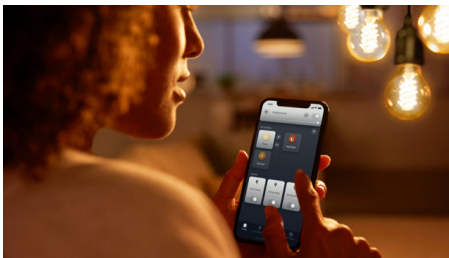

### Easy smart lighting

- Controla hasta 10 luces a la vez con la aplicación Bluetooth
- Controla las luces con la voz\*
- Define el ambiente adecuado con luz blanca suave
- Disfruta de todas las características de la iluminación inteligente con el puente Hue

**Controla hasta 10 luces a la vez con la aplicación Bluetooth**

Con la aplicación Bluetooth, puedes controlar tus luces inteligentes Hue en una sola habitación de tu hogar. Añade hasta 10 luces inteligentes y contrólalas todas con solo pulsar un botón en tu dispositivo móvil.