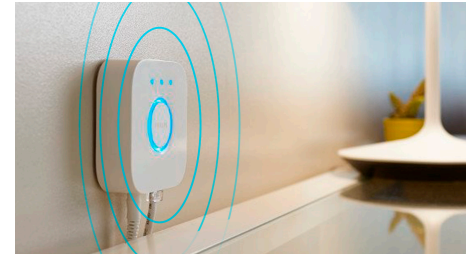

Añade un Hue Bridge (se vende por separado) a tus luces inteligentes para disfrutar de todas las características de Philips Hue. Con un Hue Bridge, puedes añadir hasta 50 luces inteligentes para controlarlas en tu hogar. Crea rutinas para automatizar toda la configuración de iluminación de tu hogar inteligente. Controla las luces mientras estás fuera de casa o añade accesorios tales como sensores de movimiento e interruptores inteligentes.

Especificaciones

Dimensiones de la bombilla

- Dimensiones (AnxAlxF): 60x135

Medio ambiente

- Humedad de funcionamiento: 5 % <math><H<95\%</math> (sin condensación)
- Temperatura de funcionamiento: -10 °C-45 °C