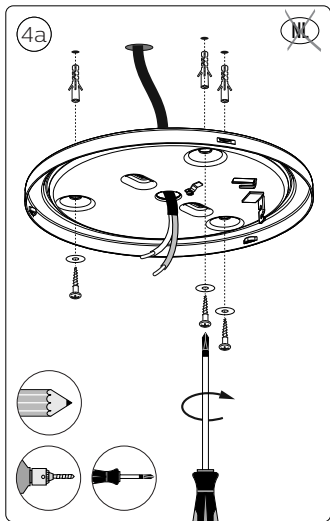

PHILIPS

hue personal
wireless
lighting

Enrave M
Devere M

HUE serial number

User manual
Benutzerhandbuch
Notice d'emploi
Manual de usuario
Manual do usuário
Manuale d'uso

Engrave M

Incl.

1 x CR2032 +

Excl.

Devere M

Incl.

1 x CR2032

Excl.

9

Signify
I.B.R.S. / C.C.R.I. Numéro 10461
5600 VB Eindhoven,
the Netherlands
☎00800-74454775

© 2021 Signify Holding
All rights reserved