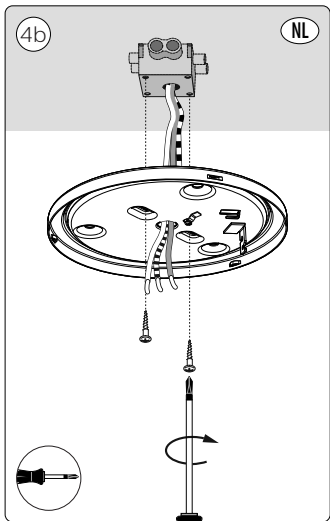

PHILIPS

hue personal
wireless
lighting

Enrave M
Devere M

HUE serial number

User manual
Benutzerhandbuch
Notice d'emploi
Manual de usuario
Manual do usuário
Manuale d'uso

Engrave M

Incl.

1 x CR2032 +

Excl.

Devere M

Incl.

1 x CR2032

Excl.

9

Signify
I.B.R.S. / C.C.R.I. Numéro 10461
5600 VB Eindhoven,
the Netherlands
☎00800-74454775

© 2021 Signify Holding
All rights reserved