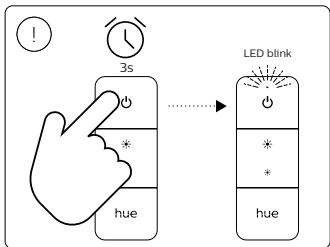

PHILIPS

hue personal
wireless
lighting

Enrave M
Devere M

HUE serial number

User manual
Benutzerhandbuch
Notice d'emploi
Manual de usuario
Manual do usuário
Manuale d'uso

Engrave M

Incl.

1 x CR2032 +

Excl.

Devere M

Incl.

1 x CR2032

Excl.

9

Signify
I.B.R.S. / C.C.R.I. Numéro 10461
5600 VB Eindhoven,
the Netherlands
☎00800-74454775

© 2021 Signify Holding
All rights reserved