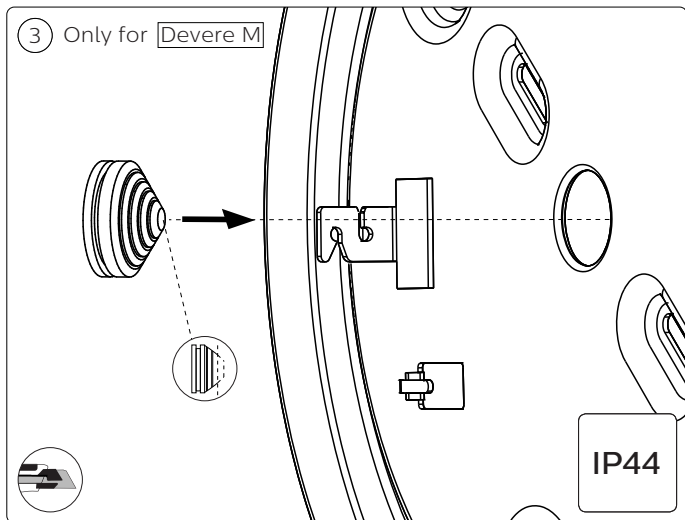

Excl.

Devere M

Incl.

1 x CR2032

Excl.

9

Signify
I.B.R.S. / C.C.R.I. Numéro 10461
5600 VB Eindhoven,
the Netherlands
☎00800-74454775

© 2021 Signify Holding
All rights reserved