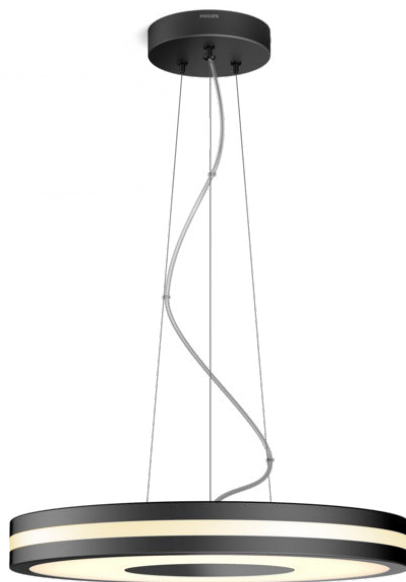

PHILIPS

Iekaramais
gaismeklis

Hue White Ambiance
apgaisojums

Iekļauts slēdzis Dimmer switch

Iebūvēta LED spuldze

Melns

Viedā vadība ar Hue Bridge*

8718696175286

Vienkāršs viedais apgaisojums

Ja jums mājās ir Philips Hue baltās gaismas iekaramais gaismeklis, varat viegli jebkurā brīdī regulēt apgaisojumu atbilstīgi jūsu ikdienas darbībām. Izmantojiet gaismmaiņa slēdzi Hue Dimmer switch, lai iestatītu piemērotu apgaisojumu, kas palīdzēs jums atpūsties, lasīt, koncentrēties un gūt enerģiju.

Specifikācijas

Dizains un apdare

- Krāsa: Melns
- Materiāls: Metāls, Plastmasa

Komplektā iekļauta papildu funkcija/ piederums

- Aptumšojams ar Hue lietotni un slēdzi: Jā
- Iekļauts Hue slēdzis: Jā

Dažādi

- Radīts tieši: Dzīvojamā istaba un guļamistaba, Māju birojs un studija
- Tips: Iekārtie gaismekļi
- Acu komforts: Nē