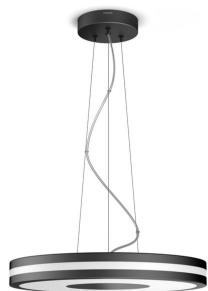

PHILIPS

Iekaramais
gaismeklis

Hue White Ambiance
apgaisojums

Iekļauts slēdzis Dimmer switch

Iebūvēta LED spuldze

Melns

Viedā vadība ar Hue Bridge*

8718696175286

Vienkāršs viedais apgaisojums

Ja jums mājās ir Philips Hue baltās gaismas iekaramais gaismeklis, varat viegli jebkurā brīdī regulēt apgaisojumu atbilstīgi jūsu ikdienas darbībām. Izmantojiet gaismmaiņa slēdzi Hue Dimmer switch, lai iestatītu piemērotu apgaisojumu, kas palīdzēs jums atpūsties, lasīt, koncentrēties un gūt enerģiju.

Specifikācijas

Dizains un apdare

- Krāsa: Melns
- Materiāls: Metāls, Plastmasa

Komplektā iekļauta papildu funkcija/ piederums

- Aptumšojams ar Hue lietotni un slēdzi: Jā
- Iekļauts Hue slēdzis: Jā

Dažādi

- Radīts tieši: Dzīvojamā istaba un guļamistaba, Māju birojs un studija
- Tips: Iekārtie gaismekļi
- Acu komforts: Nē