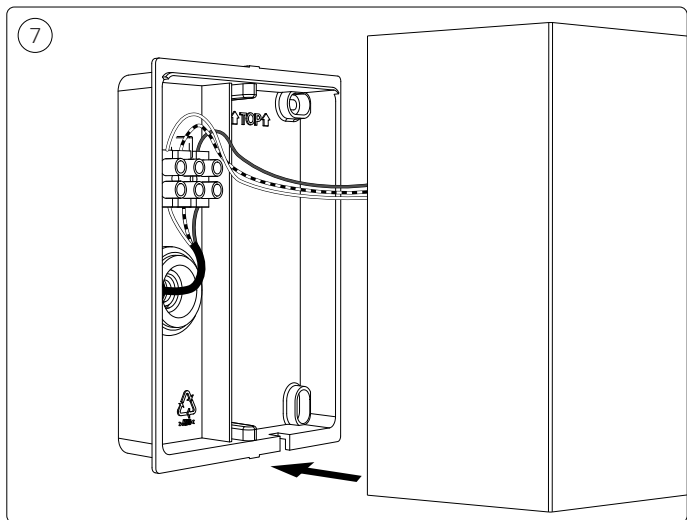

**PHILIPS**

hue personal  
wireless  
lighting

**Resonate**

HUE serial number

User manual  
Benutzerhandbuch  
Notice d'emploi  
Manual de usuario  
Manual do usuário  
Manuale d'uso

Incl.

Excl.

Signify  
I.B.R.S. / C.C.R.I. Numéro 10461  
5600 VB Eindhoven,  
the Netherlands  
☎00800-74454775