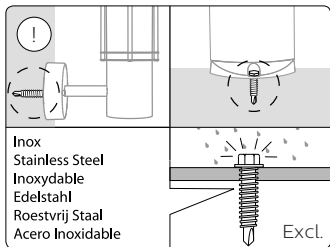

**PHILIPS**

hue personal  
wireless  
lighting

**Resonate**

HUE serial number

User manual  
Benutzerhandbuch  
Notice d'emploi  
Manual de usuario  
Manual do usuário  
Manuale d'uso

Incl.

Excl.

Signify  
I.B.R.S. / C.C.R.I. Numéro 10461  
5600 VB Eindhoven,  
the Netherlands  
☎00800-74454775