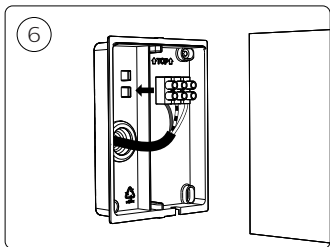

**PHILIPS**

hue personal  
wireless  
lighting

**Resonate**

HUE serial number

User manual  
Benutzerhandbuch  
Notice d'emploi  
Manual de usuario  
Manual do usuário  
Manuale d'uso

Incl.

Excl.

Signify  
I.B.R.S. / C.C.R.I. Numéro 10461  
5600 VB Eindhoven,  
the Netherlands  
☎00800-74454775