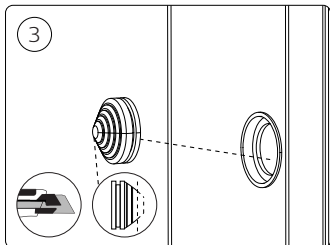

**PHILIPS**

hue personal  
wireless  
lighting

**Resonate**

HUE serial number

User manual  
Benutzerhandbuch  
Notice d'emploi  
Manual de usuario  
Manual do usuário  
Manuale d'uso

Incl.

Excl.

Signify  
I.B.R.S. / C.C.R.I. Numéro 10461  
5600 VB Eindhoven,  
the Netherlands  
☎00800-74454775