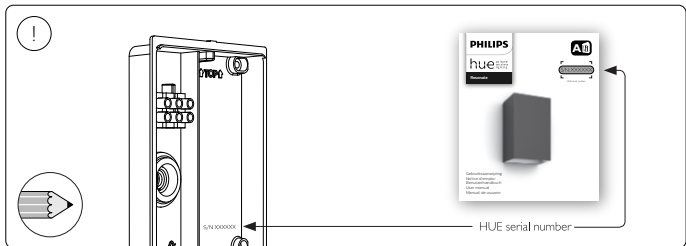

**PHILIPS**

hue personal  
wireless  
lighting

**Resonate**

HUE serial number

User manual  
Benutzerhandbuch  
Notice d'emploi  
Manual de usuario  
Manual do usuário  
Manuale d'uso

Incl.

Excl.

Signify  
I.B.R.S. / C.C.R.I. Numéro 10461  
5600 VB Eindhoven,  
the Netherlands  
☎00800-74454775