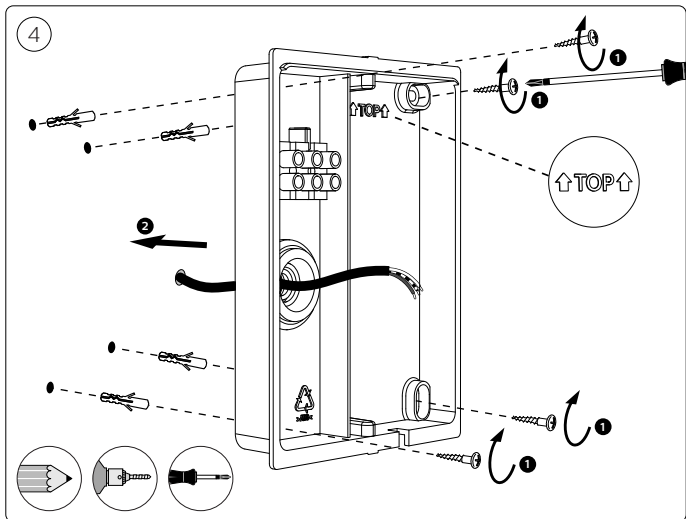

**PHILIPS**

hue personal  
wireless  
lighting

**Resonate**

HUE serial number

User manual  
Benutzerhandbuch  
Notice d'emploi  
Manual de usuario  
Manual do usuário  
Manuale d'uso

Incl.

Excl.

Signify  
I.B.R.S. / C.C.R.I. Numéro 10461  
5600 VB Eindhoven,  
the Netherlands  
☎00800-74454775