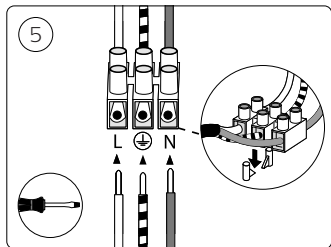

**PHILIPS**

hue personal  
wireless  
lighting

**Resonate**

HUE serial number

User manual  
Benutzerhandbuch  
Notice d'emploi  
Manual de usuario  
Manual do usuário  
Manuale d'uso

Incl.

Excl.

Signify  
I.B.R.S. / C.C.R.I. Numéro 10461  
5600 VB Eindhoven,  
the Netherlands  
☎00800-74454775