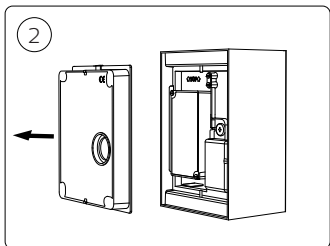

**PHILIPS**

hue personal  
wireless  
lighting

**Resonate**

HUE serial number

User manual  
Benutzerhandbuch  
Notice d'emploi  
Manual de usuario  
Manual do usuário  
Manuale d'uso

Incl.

Excl.

Signify  
I.B.R.S. / C.C.R.I. Numéro 10461  
5600 VB Eindhoven,  
the Netherlands  
☎00800-74454775