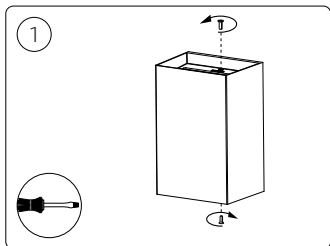

**PHILIPS**

hue personal  
wireless  
lighting

**Resonate**

HUE serial number

User manual  
Benutzerhandbuch  
Notice d'emploi  
Manual de usuario  
Manual do usuário  
Manuale d'uso

Incl.

Excl.

Signify  
I.B.R.S. / C.C.R.I. Numéro 10461  
5600 VB Eindhoven,  
the Netherlands  
☎00800-74454775