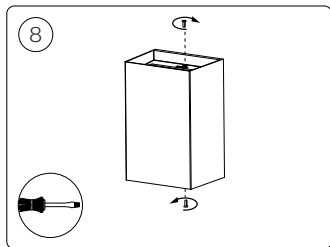

**PHILIPS**

hue personal  
wireless  
lighting

**Resonate**

HUE serial number

User manual  
Benutzerhandbuch  
Notice d'emploi  
Manual de usuario  
Manual do usuário  
Manuale d'uso

Incl.

Excl.

Signify  
I.B.R.S. / C.C.R.I. Numéro 10461  
5600 VB Eindhoven,  
the Netherlands  
☎00800-74454775