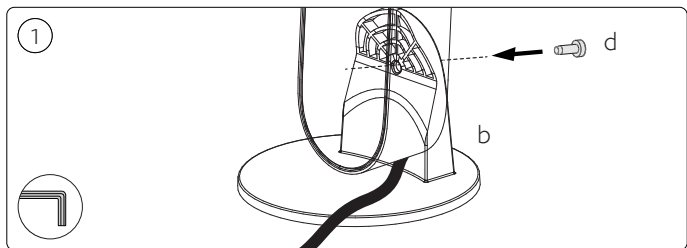

PHILIPS

hue personal
wireless
lighting

Hue Play light bar
base unit

User manual
Benutzerhandbuch
Notice d'emploi
Manual de usuario
Manual do usuário
Manuale d'uso

Incl.

Signify
I.B.R.S. / C.C.R.I. Numéro 10461
5600 VB Eindhoven,
the Netherlands
☎00800-74454775