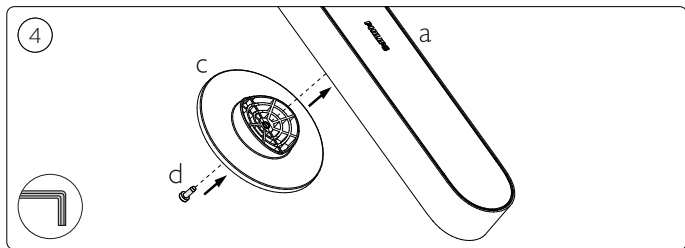

PHILIPS

hue personal
wireless
lighting

Hue Play light bar
base unit

User manual
Benutzerhandbuch
Notice d'emploi
Manual de usuario
Manual do usuário
Manuale d'uso

Incl.

Signify
I.B.R.S. / C.C.R.I. Numéro 10461
5600 VB Eindhoven,
the Netherlands
☎00800-74454775