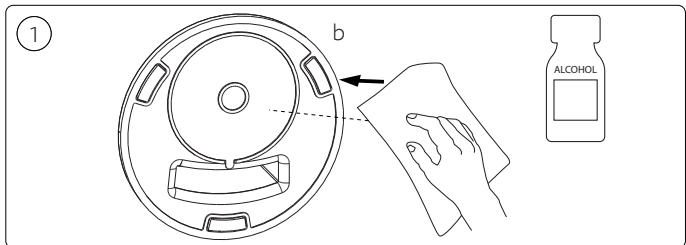

PHILIPS

hue personal
wireless
lighting

Hue Play light bar
base unit

User manual
Benutzerhandbuch
Notice d'emploi
Manual de usuario
Manual do usuário
Manuale d'uso

Incl.

Signify
I.B.R.S. / C.C.R.I. Numéro 10461
5600 VB Eindhoven,
the Netherlands
☎00800-74454775