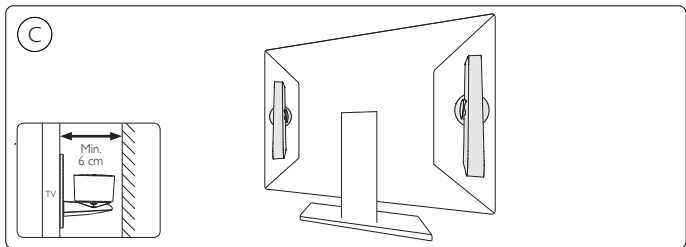

PHILIPS

hue personal
wireless
lighting

Hue Play light bar
base unit

User manual
Benutzerhandbuch
Notice d'emploi
Manual de usuario
Manual do usuário
Manuale d'uso

Incl.

Signify
I.B.R.S. / C.C.R.I. Numéro 10461
5600 VB Eindhoven,
the Netherlands
☎00800-74454775