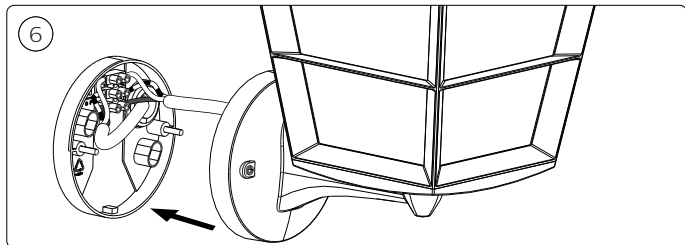

**PHILIPS**

hue personal  
wireless  
lighting

**Econic**

HUE serial number

User manual  
Benutzerhandbuch  
Notice d'emploi  
Manual de usuario  
Manual do usuário  
Manuale d'uso

Incl.

Excl.

Signify  
I.B.R.S. / C.C.R.I. Numéro 10461  
5600 VB Eindhoven,  
the Netherlands  
☎00800-74454775