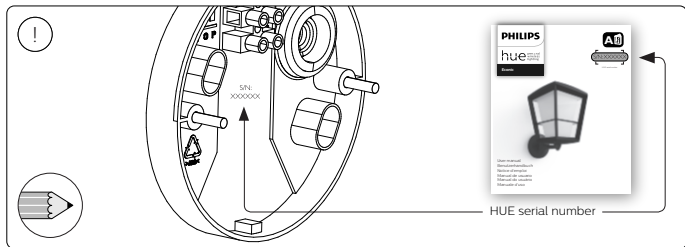

**PHILIPS**

hue personal  
wireless  
lighting

**Econic**

HUE serial number

User manual  
Benutzerhandbuch  
Notice d'emploi  
Manual de usuario  
Manual do usuário  
Manuale d'uso

Incl.

Excl.

Signify  
I.B.R.S. / C.C.R.I. Numéro 10461  
5600 VB Eindhoven,  
the Netherlands  
☎00800-74454775