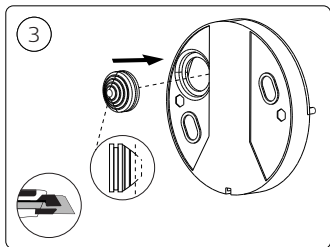

**PHILIPS**

hue personal  
wireless  
lighting

**Econic**

HUE serial number

User manual  
Benutzerhandbuch  
Notice d'emploi  
Manual de usuario  
Manual do usuário  
Manuale d'uso

Incl.

Excl.

Signify  
I.B.R.S. / C.C.R.I. Numéro 10461  
5600 VB Eindhoven,  
the Netherlands  
☎00800-74454775