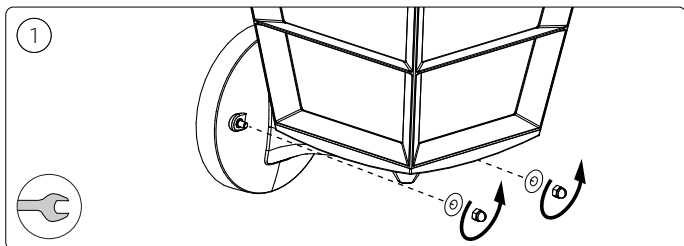

**PHILIPS**

hue personal  
wireless  
lighting

**Econic**

HUE serial number

User manual  
Benutzerhandbuch  
Notice d'emploi  
Manual de usuario  
Manual do usuário  
Manuale d'uso

Incl.

Excl.

Signify  
I.B.R.S. / C.C.R.I. Numéro 10461  
5600 VB Eindhoven,  
the Netherlands  
☎00800-74454775