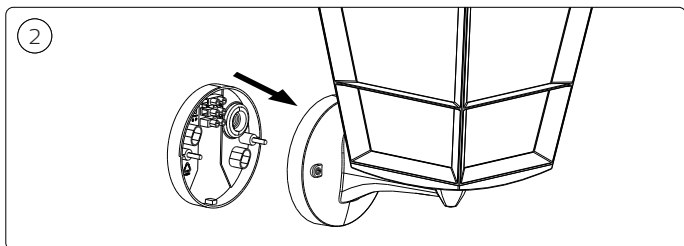

**PHILIPS**

hue personal  
wireless  
lighting

**Econic**

HUE serial number

User manual  
Benutzerhandbuch  
Notice d'emploi  
Manual de usuario  
Manual do usuário  
Manuale d'uso

Incl.

Excl.

Signify  
I.B.R.S. / C.C.R.I. Numéro 10461  
5600 VB Eindhoven,  
the Netherlands  
☎00800-74454775