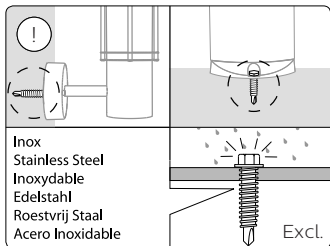

**PHILIPS**

hue personal  
wireless  
lighting

**Econic**

HUE serial number

User manual  
Benutzerhandbuch  
Notice d'emploi  
Manual de usuario  
Manual do usuário  
Manuale d'uso

Incl.

Excl.

Signify  
I.B.R.S. / C.C.R.I. Numéro 10461  
5600 VB Eindhoven,  
the Netherlands  
☎00800-74454775