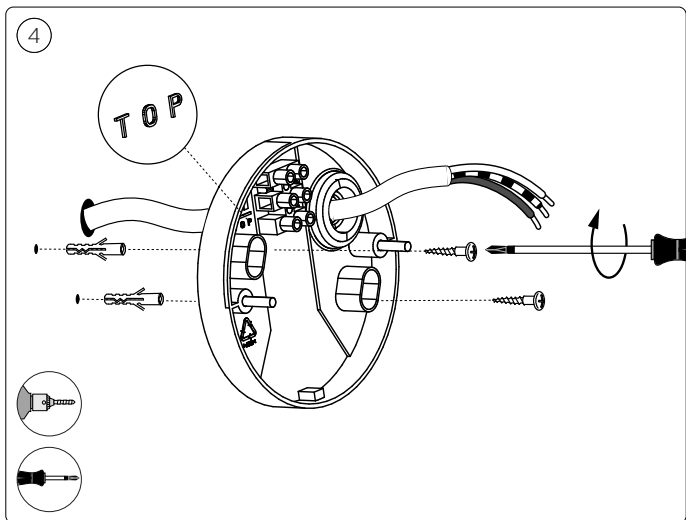

**PHILIPS**

hue personal  
wireless  
lighting

**Econic**

HUE serial number

User manual  
Benutzerhandbuch  
Notice d'emploi  
Manual de usuario  
Manual do usuário  
Manuale d'uso

Incl.

Excl.

Signify  
I.B.R.S. / C.C.R.I. Numéro 10461  
5600 VB Eindhoven,  
the Netherlands  
☎00800-74454775