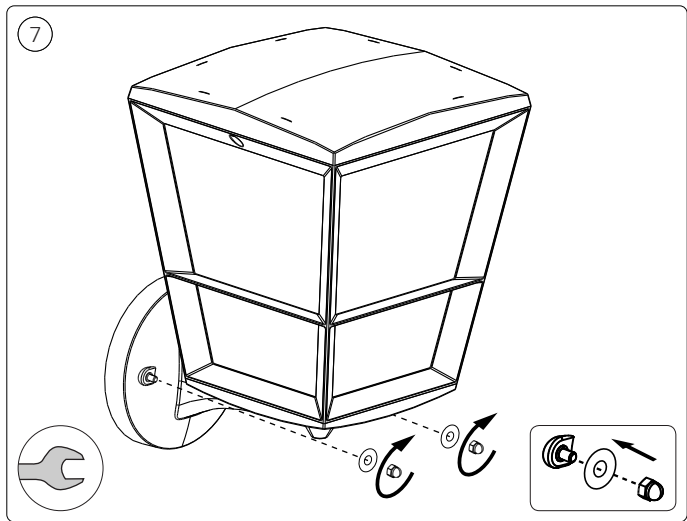

**PHILIPS**

hue personal  
wireless  
lighting

**Econic**

HUE serial number

User manual  
Benutzerhandbuch  
Notice d'emploi  
Manual de usuario  
Manual do usuário  
Manuale d'uso

Incl.

Excl.

Signify  
I.B.R.S. / C.C.R.I. Numéro 10461  
5600 VB Eindhoven,  
the Netherlands  
☎00800-74454775