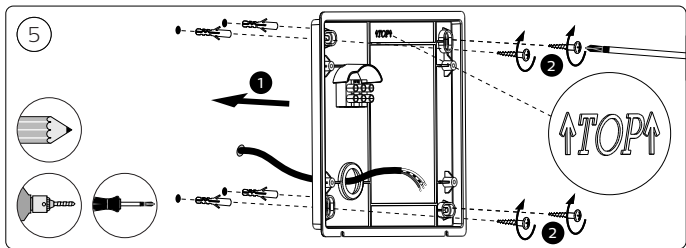

3/8"

8mm

Signify
I.B.R.S. / C.C.R.I. Numéro 10461
5600 VB Eindhoven,
the Netherlands
☎00800-74454775

© 2021 Signify Holding
All rights reserved

www.philips-hue.com

17438/**/P7
4404 029 10942
Last update: 04/2021