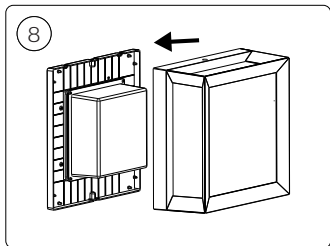

3/8"

8mm

Signify
I.B.R.S. / C.C.R.I. Numéro 10461
5600 VB Eindhoven,
the Netherlands
☎00800-74454775

© 2021 Signify Holding
All rights reserved

www.philips-hue.com

17438/**/P7
4404 029 10942
Last update: 04/2021