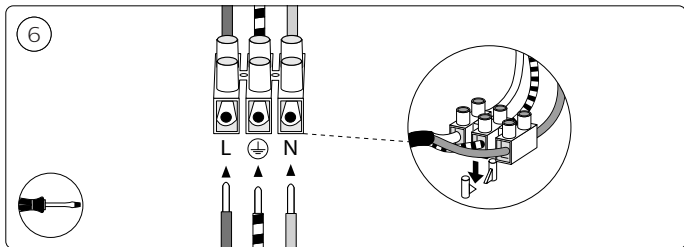

3/8"

8mm

Signify
I.B.R.S. / C.C.R.I. Numéro 10461
5600 VB Eindhoven,
the Netherlands
☎00800-74454775

© 2021 Signify Holding
All rights reserved

www.philips-hue.com

17438/**/P7
4404 029 10942
Last update: 04/2021