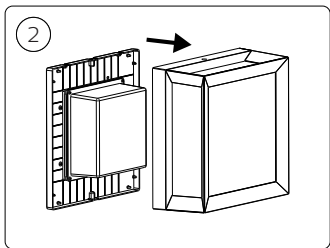

3/8"

8mm

Signify
I.B.R.S. / C.C.R.I. Numéro 10461
5600 VB Eindhoven,
the Netherlands
☎00800-74454775

© 2021 Signify Holding
All rights reserved

www.philips-hue.com

17438/**/P7
4404 029 10942
Last update: 04/2021