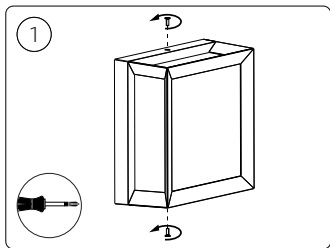

3/8"

8mm

Signify
I.B.R.S. / C.C.R.I. Numéro 10461
5600 VB Eindhoven,
the Netherlands
☎00800-74454775

© 2021 Signify Holding
All rights reserved

www.philips-hue.com

17438/**/P7
4404 029 10942
Last update: 04/2021