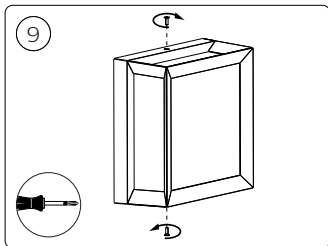

3/8"

8mm

Signify
I.B.R.S. / C.C.R.I. Numéro 10461
5600 VB Eindhoven,
the Netherlands
☎00800-74454775

© 2021 Signify Holding
All rights reserved

www.philips-hue.com

17438/**/P7
4404 029 10942
Last update: 04/2021