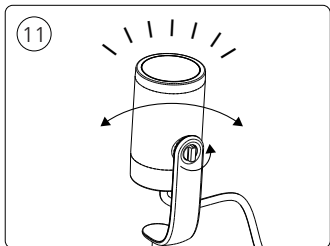

PHILIPS

hue personal
wireless
lighting

Lily base unit

User manual
Benutzerhandbuch
Notice d'emploi
Manual de usuario
Manual do usuário
Manuale d'uso

Incl.

Swiss only

UK: The plug shall be fitted inside an enclosure having the same IP degree as the luminaire.

Suisse: La prise doit être protégée avec le même degré IP comme le luminaire.

Svizzera: La spina deve essere protetta nello stesso grado IP come la luminaria

Schweiz: Der Stecker muß mit dem gleichen IP-Grad abgeschirmt werden wie die Beleuchtung.

Excl.

IP65

MAX. 40 W

LED

2b

3b

4b

- EN** Use only with Philips Hue 24V \equiv SELV IP67 LED power supply!
- DE** Verwendung nur mit Philips Hue 24V \equiv SELV IP67 LED-Stromversorgung!
- FR** Utiliser uniquement avec l'alimentation LED Philips Hue 24V \equiv SELV IP67!
- ES** Se utiliza solo con la fuente de alimentación LED Philips Hue SELV 24V \equiv IP67!
- PT** Utilize apenas com fonte de alimentação LED SELV Philips Hue de 24V \equiv IP67!
- IT** Da utilizzare solo con un alimentatore LED Philips Hue 24V \equiv IP67!