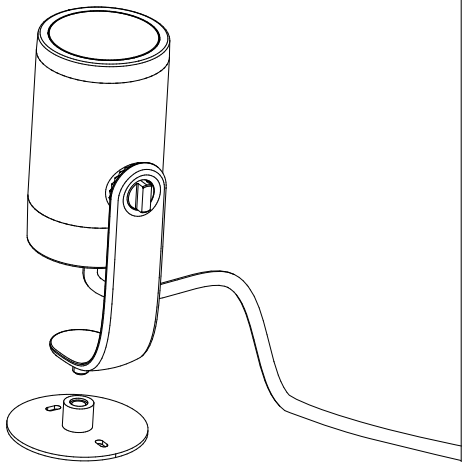

PHILIPS

hue personal
wireless
lighting

Lily base unit

User manual
Benutzerhandbuch
Notice d'emploi
Manual de usuario
Manual do usuário
Manuale d'uso

Incl.

Swiss only

UK: The plug shall be fitted inside an enclosure having the same IP degree as the luminaire.

Suisse: La prise doit être protégée avec le même degré IP comme le luminaire.

Svizzera: La spina deve essere protetta nello stesso grado IP come la luminaria

Schweiz: Der Stecker muß mit dem gleichen IP-Grad abgeschirmt werden wie die Beleuchtung.

Excl.

IP65

MAX. 40 W

LED

2b

3b

4b

- EN** Use only with Philips Hue 24V \equiv SELV IP67 LED power supply!
- DE** Verwendung nur mit Philips Hue 24V \equiv SELV IP67 LED-Stromversorgung!
- FR** Utiliser uniquement avec l'alimentation LED Philips Hue 24V \equiv SELV IP67!
- ES** Se utiliza solo con la fuente de alimentación LED Philips Hue SELV 24V \equiv IP67!
- PT** Utilize apenas com fonte de alimentação LED SELV Philips Hue de 24V \equiv IP67!
- IT** Da utilizzare solo con un alimentatore LED Philips Hue 24V \equiv IP67!

Philips Hue Low-volt system (24V)

Signify
I.B.R.S. / C.C.R.I. Numéro 10461
5600 VB Eindhoven,
the Netherlands
☎00800-74454775

© 2022 Signify Holding
All rights reserved

www.philips-hue.com
17428/**/P7, 17427/**/P7
4404 029 09567
Last update: 08/2022