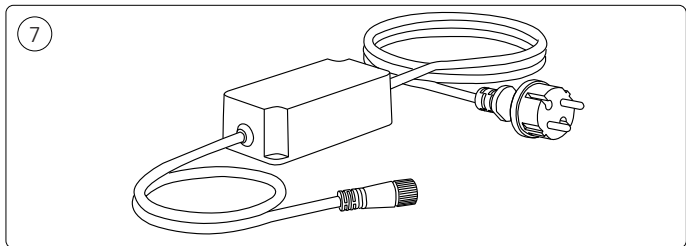

PHILIPS

hue personal
wireless
lighting

Lily base unit

User manual
Benutzerhandbuch
Notice d'emploi
Manual de usuario
Manual do usuário
Manuale d'uso

Incl.

Swiss only

UK: The plug shall be fitted inside an enclosure having the same IP degree as the luminaire.

Suisse: La prise doit être protégée avec le même degré IP comme le luminaire.

Svizzera: La spina deve essere protetta nello stesso grado IP come la luminaria

Schweiz: Der Stecker muß mit dem gleichen IP-Grad abgeschirmt werden wie die Beleuchtung.

Excl.

IP65

MAX. 40 W

LED

2b

3b

4b

- EN** Use only with Philips Hue 24V \equiv SELV IP67 LED power supply!
- DE** Verwendung nur mit Philips Hue 24V \equiv SELV IP67 LED-Stromversorgung!
- FR** Utiliser uniquement avec l'alimentation LED Philips Hue 24V \equiv SELV IP67!
- ES** Se utiliza solo con la fuente de alimentación LED Philips Hue SELV 24V \equiv IP67!
- PT** Utilize apenas com fonte de alimentação LED SELV Philips Hue de 24V \equiv IP67!
- IT** Da utilizzare solo con un alimentatore LED Philips Hue 24V \equiv IP67!