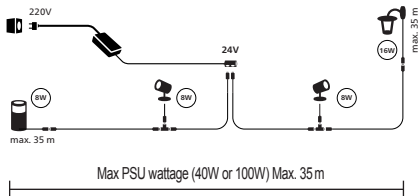

PHILIPS

hue personal
wireless
lighting

Lily base unit

User manual
Benutzerhandbuch
Notice d'emploi
Manual de usuario
Manual do usuário
Manuale d'uso

Incl.

Swiss only

UK: The plug shall be fitted inside an enclosure having the same IP degree as the luminaire.

Suisse: La prise doit être protégée avec le même degré IP comme le luminaire.

Svizzera: La spina deve essere protetta nello stesso grado IP come la luminaria

Schweiz: Der Stecker muß mit dem gleichen IP-Grad abgeschirmt werden wie die Beleuchtung.

Excl.

IP65

MAX. 40 W

LED

2b

3b

4b

- EN** Use only with Philips Hue 24V \equiv SELV IP67 LED power supply!
- DE** Verwendung nur mit Philips Hue 24V \equiv SELV IP67 LED-Stromversorgung!
- FR** Utiliser uniquement avec l'alimentation LED Philips Hue 24V \equiv SELV IP67!
- ES** Se utiliza solo con la fuente de alimentación LED Philips Hue SELV 24V \equiv IP67!
- PT** Utilize apenas com fonte de alimentação LED SELV Philips Hue de 24V \equiv IP67!
- IT** Da utilizzare solo con un alimentatore LED Philips Hue 24V \equiv IP67!

Philips Hue Low-volt system (24V)

Signify
I.B.R.S. / C.C.R.I. Numéro 10461
5600 VB Eindhoven,
the Netherlands
☎00800-74454775

© 2022 Signify Holding
All rights reserved

www.philips-hue.com
17428/**/P7, 17427/**/P7
4404 029 09567
Last update: 08/2022