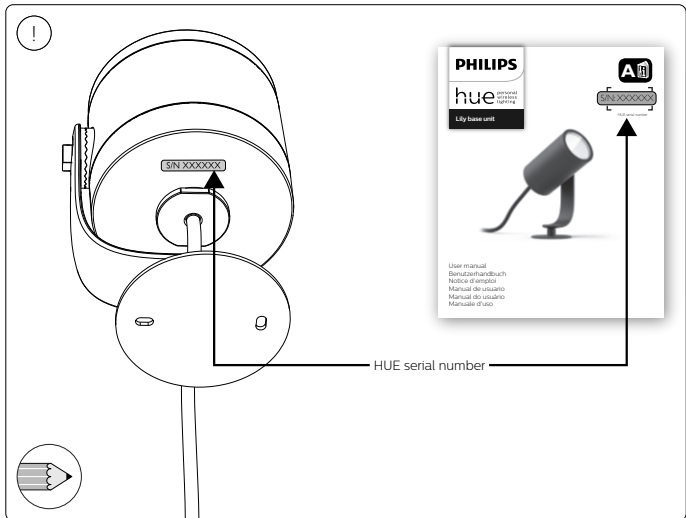

PHILIPS

hue personal
wireless
lighting

Lily base unit

HUE serial number

User manual
Benutzerhandbuch
Notice d'emploi
Manual de usuario
Manual do usuário
Manuale d'uso

Incl.

Swiss only

UK: The plug shall be fitted inside an enclosure having the same IP degree as the luminaire.

Suisse: La prise doit être protégée avec le même degré IP comme le luminaire.

Svizzera: La spina deve essere protetta nello stesso grado IP come la luminaria

Schweiz: Der Stecker muß mit dem gleichen IP-Grad abgeschirmt werden wie die Beleuchtung.

Excl.

IP65

MAX. 40 W

LED

2b

3b

4b

- EN** Use only with Philips Hue 24V **===** SELV IP67 LED power supply!
- DE** Verwendung nur mit Philips Hue 24V **===** SELV IP67 LED-Stromversorgung!
- FR** Utiliser uniquement avec l'alimentation LED Philips Hue 24V **===** SELV IP67!
- ES** Se utiliza solo con la fuente de alimentación LED Philips Hue SELV 24V **===** IP67!
- PT** Utilize apenas com fonte de alimentação LED SELV Philips Hue de 24V **===** IP67!
- IT** Da utilizzare solo con un alimentatore LED Philips Hue 24V **===** IP67!

Philips Hue Low-volt system (24V)

Signify
I.B.R.S. / C.C.R.I. Numéro 10461
5600 VB Eindhoven,
the Netherlands
☎00800-74454775

© 2021 Signify Holding
All rights reserved

www.philips-hue.com
17428/**/P7, 17427/**/P7
4404 029 09566
Last update: 10/2021