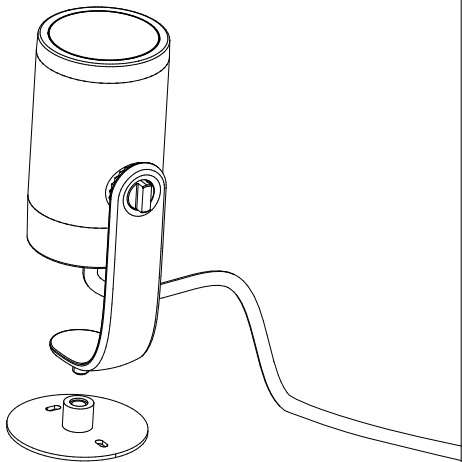

PHILIPS

hue personal
wireless
lighting

Lily base unit

HUE serial number

User manual
Benutzerhandbuch
Notice d'emploi
Manual de usuario
Manual do usuário
Manuale d'uso

Incl.

Swiss only

UK: The plug shall be fitted inside an enclosure having the same IP degree as the luminaire.

Suisse: La prise doit être protégée avec le même degré IP comme le luminaire.

Svizzera: La spina deve essere protetta nello stesso grado IP come la luminaria

Schweiz: Der Stecker muß mit dem gleichen IP-Grad abgeschirmt werden wie die Beleuchtung.

Excl.

IP65

MAX. 40 W

LED

2b

3b

4b

- EN** Use only with Philips Hue 24V **===** SELV IP67 LED power supply!
- DE** Verwendung nur mit Philips Hue 24V **===** SELV IP67 LED-Stromversorgung!
- FR** Utiliser uniquement avec l'alimentation LED Philips Hue 24V **===** SELV IP67!
- ES** Se utiliza solo con la fuente de alimentación LED Philips Hue SELV 24V **===** IP67!
- PT** Utilize apenas com fonte de alimentação LED SELV Philips Hue de 24V **===** IP67!
- IT** Da utilizzare solo con un alimentatore LED Philips Hue 24V **===** IP67!

Philips Hue Low-volt system (24V)

Signify
I.B.R.S. / C.C.R.I. Numéro 10461
5600 VB Eindhoven,
the Netherlands
☎00800-74454775

© 2021 Signify Holding
All rights reserved

www.philips-hue.com
17428/**/P7, 17427/**/P7
4404 029 09566
Last update: 10/2021