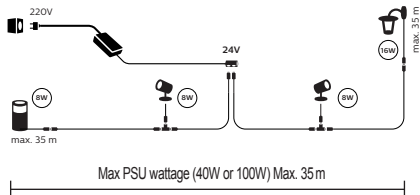

- **EN** Use only with Philips Hue 24V **===** SELV IP67 LED power supply!
- **DE** Verwendung nur mit Philips Hue 24V **===** SELV IP67 LED-Stromversorgung!
- **FR** Utiliser uniquement avec l'alimentation LED Philips Hue 24V **===** SELV IP67!
- **ES** Se utiliza solo con la fuente de alimentación LED Philips Hue SELV 24V **===** IP67!
- **PT** Utilize apenas com fonte de alimentação LED SELV Philips Hue de 24V **===** IP67!
- **IT** Da utilizzare solo con un alimentatore LED Philips Hue 24V **===** IP67!

Philips Hue Low-volt system (24V)