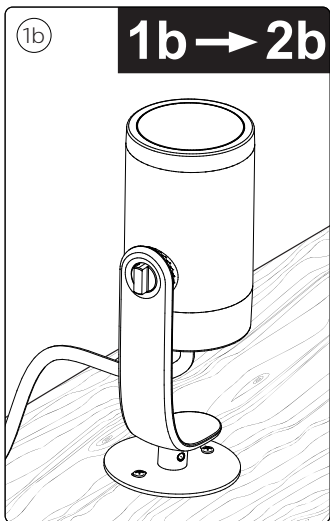

PHILIPS

hue personal
wireless
lighting

Lily base unit

HUE serial number

User manual
Benutzerhandbuch
Notice d'emploi
Manual de usuario
Manual do usuário
Manuale d'uso

Incl.

Swiss only

UK: The plug shall be fitted inside an enclosure having the same IP degree as the luminaire.

Suisse: La prise doit être protégée avec le même degré IP comme le luminaire.

Svizzera: La spina deve essere protetta nello stesso grado IP come la luminaria

Schweiz: Der Stecker muß mit dem gleichen IP-Grad abgeschirmt werden wie die Beleuchtung.

Excl.

IP65

MAX. 40 W

LED

2b

3b

4b

- EN** Use only with Philips Hue 24V **===** SELV IP67 LED power supply!
- DE** Verwendung nur mit Philips Hue 24V **===** SELV IP67 LED-Stromversorgung!
- FR** Utiliser uniquement avec l'alimentation LED Philips Hue 24V **===** SELV IP67!
- ES** Se utiliza solo con la fuente de alimentación LED Philips Hue SELV 24V **===** IP67!
- PT** Utilize apenas com fonte de alimentação LED SELV Philips Hue de 24V **===** IP67!
- IT** Da utilizzare solo con un alimentatore LED Philips Hue 24V **===** IP67!