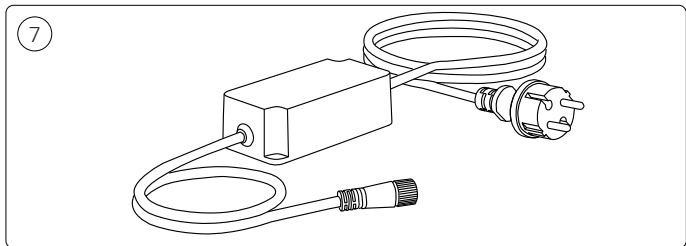

PHILIPS

hue personal
wireless
lighting

Lily base unit

HUE serial number

User manual
Benutzerhandbuch
Notice d'emploi
Manual de usuario
Manual do usuário
Manuale d'uso

Incl.

Swiss only

UK: The plug shall be fitted inside an enclosure having the same IP degree as the luminaire.

Suisse: La prise doit être protégée avec le même degré IP comme le luminaire.

Svizzera: La spina deve essere protetta nello stesso grado IP come la luminaria

Schweiz: Der Stecker muß mit dem gleichen IP-Grad abgeschirmt werden wie die Beleuchtung.

Excl.

IP65

MAX. 40 W

LED

2b

3b

4b

- EN** Use only with Philips Hue 24V **===** SELV IP67 LED power supply!
- DE** Verwendung nur mit Philips Hue 24V **===** SELV IP67 LED-Stromversorgung!
- FR** Utiliser uniquement avec l'alimentation LED Philips Hue 24V **===** SELV IP67!
- ES** Se utiliza solo con la fuente de alimentación LED Philips Hue SELV 24V **===** IP67!
- PT** Utilize apenas com fonte de alimentação LED SELV Philips Hue de 24V **===** IP67!
- IT** Da utilizzare solo con un alimentatore LED Philips Hue 24V **===** IP67!