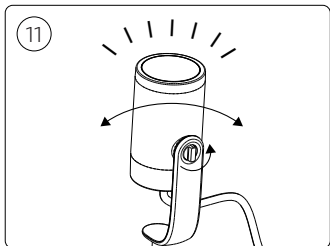

PHILIPS

hue personal
wireless
lighting

Lily base unit

HUE serial number

User manual
Benutzerhandbuch
Notice d'emploi
Manual de usuario
Manual do usuário
Manuale d'uso

Incl.

Swiss only

UK: The plug shall be fitted inside an enclosure having the same IP degree as the luminaire.

Suisse: La prise doit être protégée avec le même degré IP comme le luminaire.

Svizzera: La spina deve essere protetta nello stesso grado IP come la luminaria

Schweiz: Der Stecker muß mit dem gleichen IP-Grad abgeschirmt werden wie die Beleuchtung.

Excl.

IP65

MAX. 40 W

LED

2b

3b

4b

- EN** Use only with Philips Hue 24V **===** SELV IP67 LED power supply!
- DE** Verwendung nur mit Philips Hue 24V **===** SELV IP67 LED-Stromversorgung!
- FR** Utiliser uniquement avec l'alimentation LED Philips Hue 24V **===** SELV IP67!
- ES** Se utiliza solo con la fuente de alimentación LED Philips Hue SELV 24V **===** IP67!
- PT** Utilize apenas com fonte de alimentação LED SELV Philips Hue de 24V **===** IP67!
- IT** Da utilizzare solo con un alimentatore LED Philips Hue 24V **===** IP67!