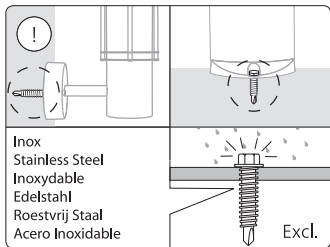

Excl.

IP44

3/8"

E27

MAX. 9.5W

Signify
I.B.R.S. / C.C.R.I. Numéro 10461
5600 VB Eindhoven,
the Netherlands
00800-74454775

© 2023 Signify Holding
All rights reserved

www.philips-hue.com