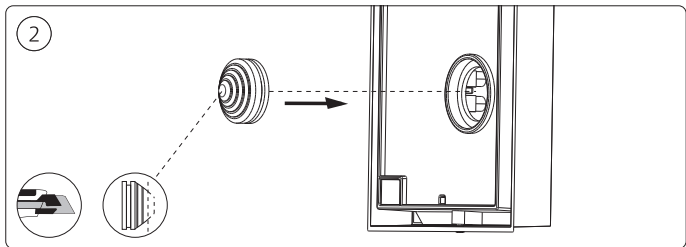

Excl.

IP44

3/8"

E27

MAX. 9.5W

Signify
I.B.R.S. / C.C.R.I. Numéro 10461
5600 VB Eindhoven,
the Netherlands
00800-74454775

© 2023 Signify Holding
All rights reserved

www.philips-hue.com