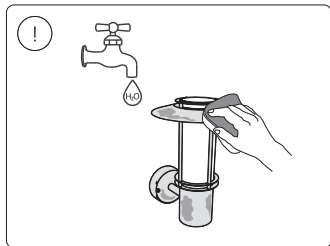

Excl.

IP44

3/8"

E27

MAX. 9.5W

Signify
I.B.R.S. / C.C.R.I. Numéro 10461
5600 VB Eindhoven,
the Netherlands
00800-74454775

© 2023 Signify Holding
All rights reserved

www.philips-hue.com