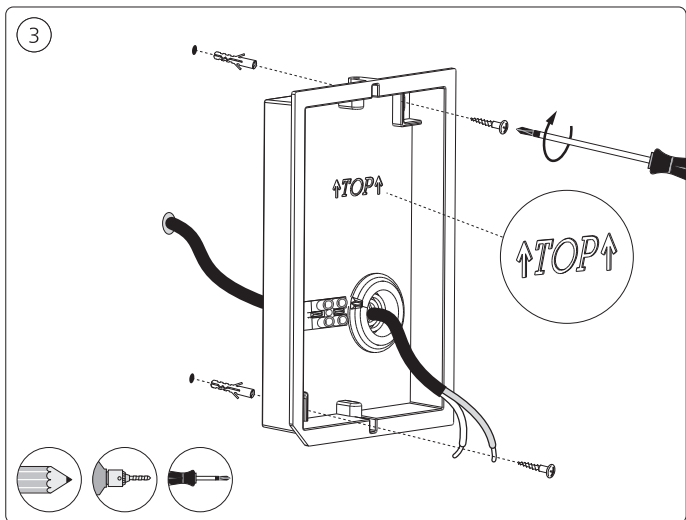

Excl.

IP44

3/8"

E27

MAX. 9.5W

Signify
I.B.R.S. / C.C.R.I. Numéro 10461
5600 VB Eindhoven,
the Netherlands
00800-74454775

© 2023 Signify Holding
All rights reserved

www.philips-hue.com