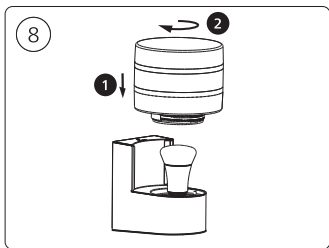

Excl.

IP44

3/8"

E27

MAX. 9.5W

Signify
I.B.R.S. / C.C.R.I. Numéro 10461
5600 VB Eindhoven,
the Netherlands
00800-74454775

© 2023 Signify Holding
All rights reserved

www.philips-hue.com