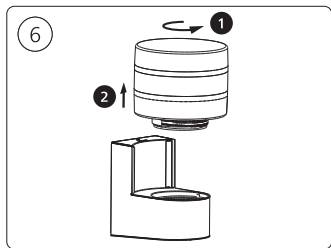

Excl.

IP44

3/8"

E27

MAX. 9.5W

Signify
I.B.R.S. / C.C.R.I. Numéro 10461
5600 VB Eindhoven,
the Netherlands
00800-74454775

© 2023 Signify Holding
All rights reserved

www.philips-hue.com