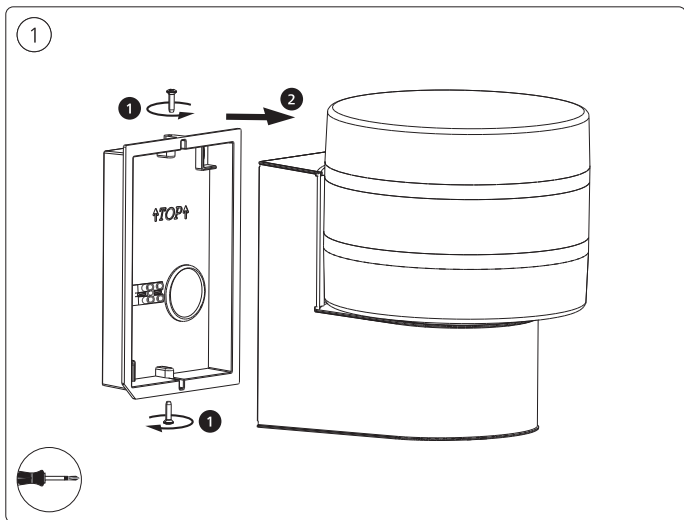

Excl.

IP44

3/8"

E27

MAX. 9.5W

Signify
I.B.R.S. / C.C.R.I. Numéro 10461
5600 VB Eindhoven,
the Netherlands
00800-74454775

© 2023 Signify Holding
All rights reserved

www.philips-hue.com