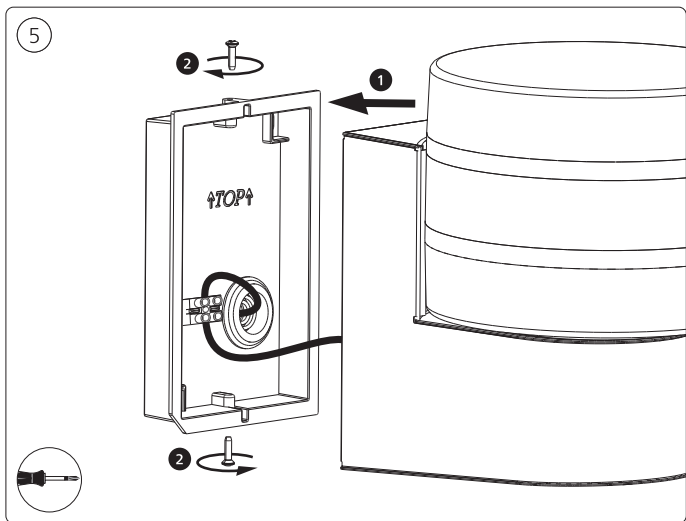

Excl.

IP44

3/8"

E27

MAX. 9.5W

Signify
I.B.R.S. / C.C.R.I. Numéro 10461
5600 VB Eindhoven,
the Netherlands
00800-74454775

© 2023 Signify Holding
All rights reserved

www.philips-hue.com