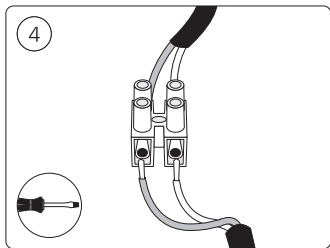

Excl.

IP44

3/8"

E27

MAX. 9.5W

Signify
I.B.R.S. / C.C.R.I. Numéro 10461
5600 VB Eindhoven,
the Netherlands
00800-74454775

© 2023 Signify Holding
All rights reserved

www.philips-hue.com