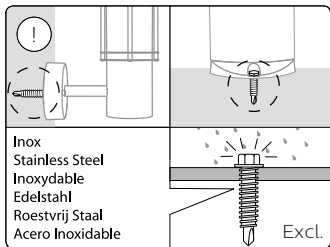

Excl.

B

IP44

3/8"

8mm

E27

MAX. 9.5 W

Signify
I.B.R.S. / C.C.R.I. Numéro 10461
5600 VB Eindhoven,
the Netherlands
☎00800-74454775