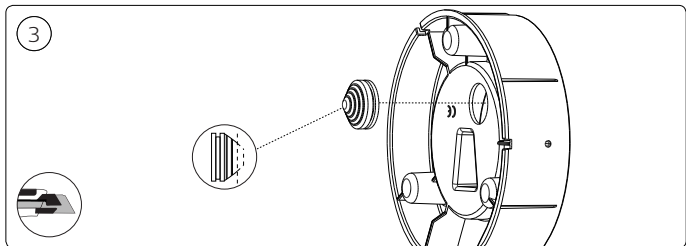

Excl.

B

IP44

3/8"

8mm

E27

MAX. 9.5 W

Signify
I.B.R.S. / C.C.R.I. Numéro 10461
5600 VB Eindhoven,
the Netherlands
☎00800-74454775