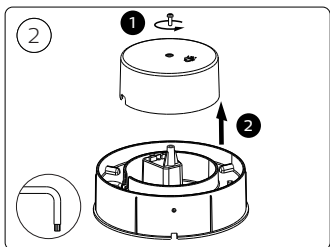

Excl.

B

IP44

3/8"

8mm

E27

MAX. 9.5 W

Signify
I.B.R.S. / C.C.R.I. Numéro 10461
5600 VB Eindhoven,
the Netherlands
☎00800-74454775