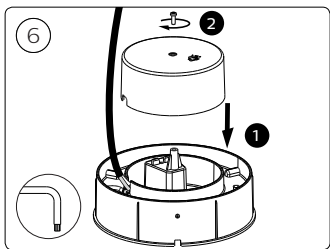

Excl.

B

IP44

3/8"

8mm

E27

MAX. 9.5 W

Signify
I.B.R.S. / C.C.R.I. Numéro 10461
5600 VB Eindhoven,
the Netherlands
☎00800-74454775