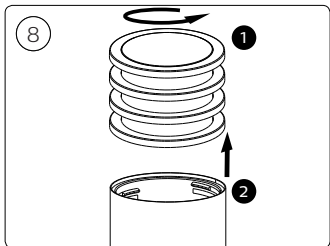

Excl.

B

IP44

3/8"

8mm

E27

MAX. 9.5 W

Signify
I.B.R.S. / C.C.R.I. Numéro 10461
5600 VB Eindhoven,
the Netherlands
☎00800-74454775