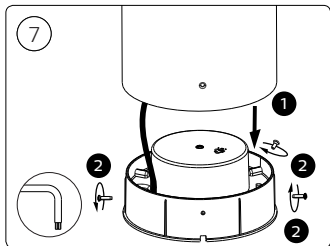

Excl.

B

IP44

3/8"

8mm

E27

MAX. 9.5 W

Signify
I.B.R.S. / C.C.R.I. Numéro 10461
5600 VB Eindhoven,
the Netherlands
☎00800-74454775