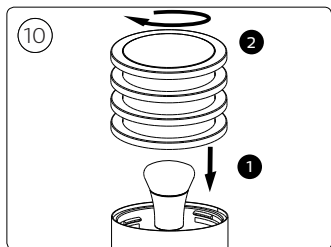

Excl.

B

IP44

3/8"

8mm

E27

MAX. 9.5 W

Signify
I.B.R.S. / C.C.R.I. Numéro 10461
5600 VB Eindhoven,
the Netherlands
☎00800-74454775