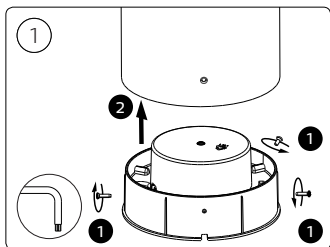

Excl.

B

IP44

3/8"

8mm

E27

MAX. 9.5 W

Signify
I.B.R.S. / C.C.R.I. Numéro 10461
5600 VB Eindhoven,
the Netherlands
☎00800-74454775