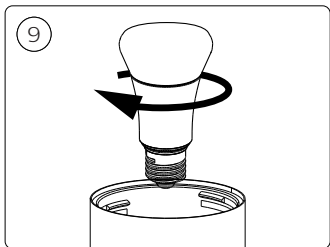

Excl.

B

IP44

3/8"

8mm

E27

MAX. 9.5 W

Signify
I.B.R.S. / C.C.R.I. Numéro 10461
5600 VB Eindhoven,
the Netherlands
☎00800-74454775