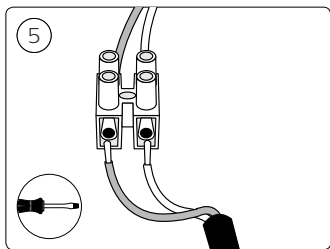

Excl.

B

IP44

3/8"

8mm

E27

MAX. 9.5 W

Signify
I.B.R.S. / C.C.R.I. Numéro 10461
5600 VB Eindhoven,
the Netherlands
☎00800-74454775