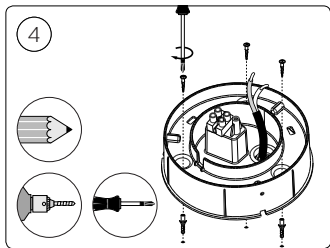

Excl.

B

IP44

3/8"

8mm

E27

MAX. 9.5 W

Signify
I.B.R.S. / C.C.R.I. Numéro 10461
5600 VB Eindhoven,
the Netherlands
☎00800-74454775