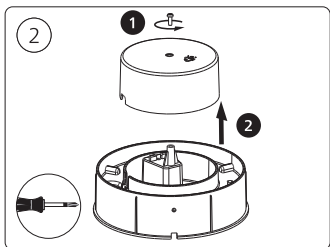

Excl.

**B**

IP44

3/8"

8mm

E27

MAX. 9.5W

**F**