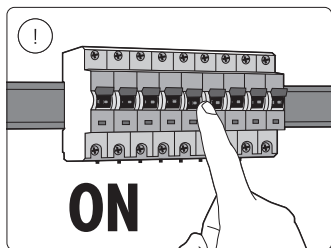

Excl.

**B**

IP44

3/8"

8mm

E27

MAX. 9.5W

**F**