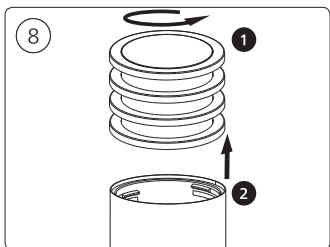

Excl.

**B**

IP44

3/8"

8mm

E27

MAX. 9.5W

**F**