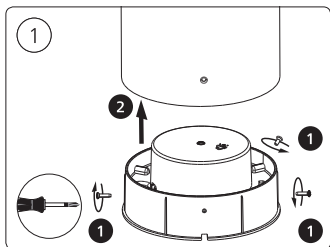

Excl.

**B**

IP44

3/8"

8mm

E27

MAX. 9.5W

**F**