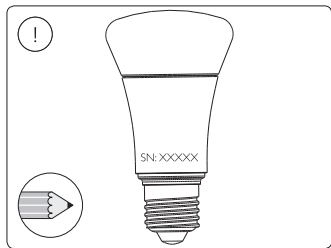

Excl.

**B**

IP44

3/8"

8mm

E27

MAX. 9.5W

**F**