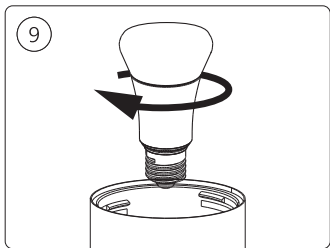

Excl.

**B**

IP44

3/8"

8mm

E27

MAX. 9.5W

**F**