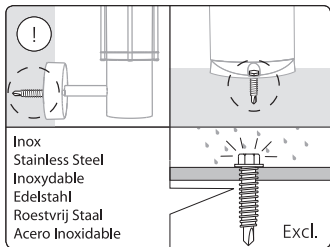

Excl.

**B**

IP44

3/8"

8mm

E27

MAX. 9.5W

**F**