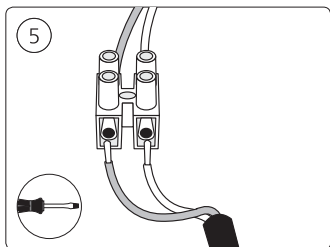

Excl.

**B**

IP44

3/8"

8mm

E27

MAX. 9.5W

**F**