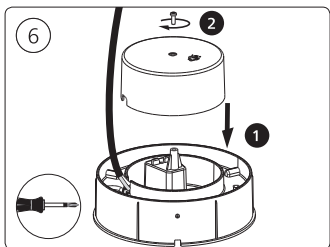

Excl.

**B**

IP44

3/8"

8mm

E27

MAX. 9.5W

**F**