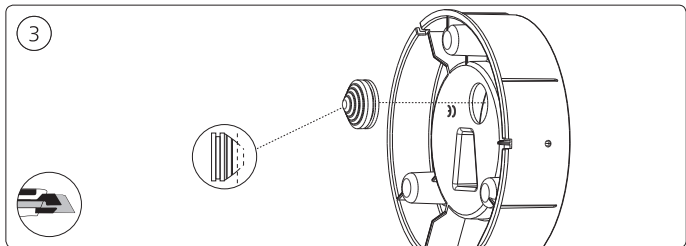

Excl.

**B**

IP44

3/8"

8mm

E27

MAX. 9.5W

**F**