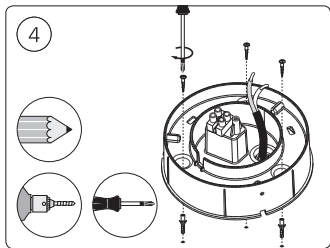

Excl.

**B**

IP44

3/8"

8mm

E27

MAX. 9.5W

**F**