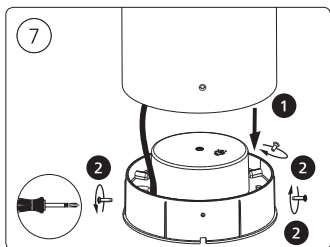

Excl.

**B**

IP44

3/8"

8mm

E27

MAX. 9.5W

**F**