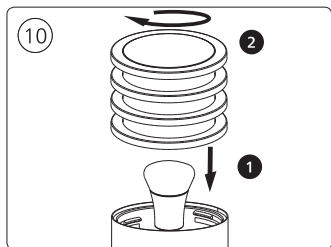

Excl.

**B**

IP44

3/8"

8mm

E27

MAX. 9.5W

**F**