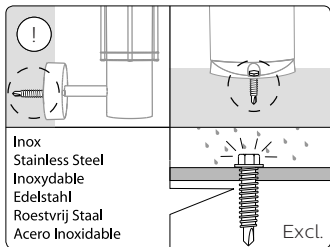

PHILIPS

Petronia

User manual
Benutzerhandbuch
Notice d'emploi
Manual de usuario
Manual do usuário
Manuale d'uso
Gebruiksaanwijzing

Incl.

Excl.

915005555301

915005554801

Signify
I.B.R.S. / C.C.R.I. Numéro 10461
5600 VB Eindhoven,
the Netherlands
☎00800-74454775