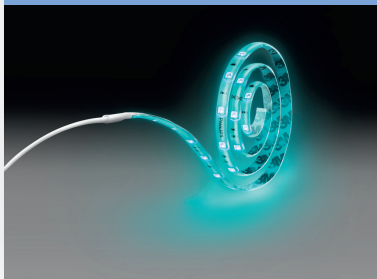

PHILIPS

Nepřímé osvětlení

Světelné pásy

SVĚTELNÉ PÁSY MYL

Průsvitná

8718696164273

Vynikající světlo a styl

Příjemné lineární světlo do vašich prostor

Charakteristika světla

- Vyzařovací úhel: 110 stupňů
- Konzistence barev: 6 SDCM
- Index podání barev (CRI): 80

Lightstrip

- Prodloužitelné: Ne

Různé

- Speciálně navrženo pro: Ložnice, Obývací pokoj, Jídelna, Kuchyně, Domácí kancelář, Hala
- Styl: Nadčasový
- Typ: Světelné pásy
- EyeComfort: Ne