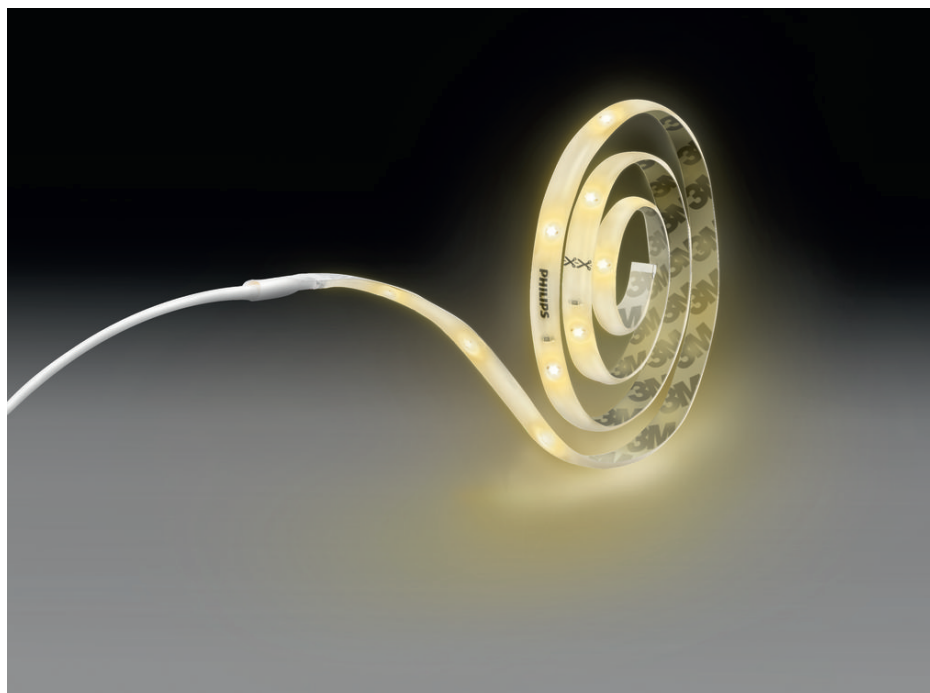

PHILIPS

Nepřímé osvětlení

Světelné pásy

SVĚTELNÉ PÁSY MYL

Průsvitná

8718696164273

Vynikající světlo a styl

Příjemné lineární světlo do vašich prostor

Odolný a atraktivní materiál zaručuje atraktivní a dlouhotrvající investici.

Specifikace

Charakteristika zdroje

- Zamýšlené použití: Interiér

Design a provedení

- Barva: Průhledná
- Materiál: Plast

Odolnost

- Počet cyklů zapnutí: 15 000

Obsahuje funkce/příslušenství navíc

- Nastavitelné bodové světlo: Ne
- Stmívatelné pomocí dálkového ovladače: Ne
- Integrované LED: Ano
- Vypínač na kabelu: Ano
- Obsahuje napájecí adaptér: Ano
- Obsahuje dálkové ovládání: Ne

Charakteristika světla

- Vyzařovací úhel: 110 stupňů
- Konzistence barev: 6 SDCM
- Index podání barev (CRI): 80

Lightstrip

- Prodloužitelné: Ne

Různé

- Speciálně navrženo pro: Ložnice, Obývací pokoj, Jídelna, Kuchyně, Domácí kancelář, Hala
- Styl: Nadčasový
- Typ: Světelné pásy
- EyeComfort: Ne