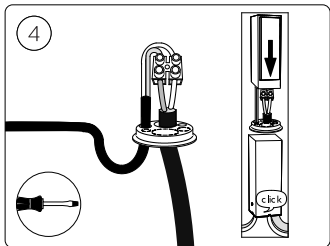

8mm

F

2

Signify
I.B.R.S. / C.C.R.I. Numéro 10461
5600 VB Eindhoven,
the Netherlands
☎00800-74454775

© 2021 Signify Holding
All rights reserved

www.philips.com/lighting

16488/**/P3, 16489/**/P3, 16488/**/P0, 16489/**/P0
4404 029 06363
Last update: 04/2021