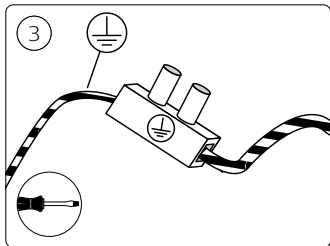

8mm

F

2

Signify
I.B.R.S. / C.C.R.I. Numéro 10461
5600 VB Eindhoven,
the Netherlands
☎00800-74454775

© 2021 Signify Holding
All rights reserved

www.philips.com/lighting

16488/**/P3, 16489/**/P3, 16488/**/P0, 16489/**/P0
4404 029 06363
Last update: 04/2021