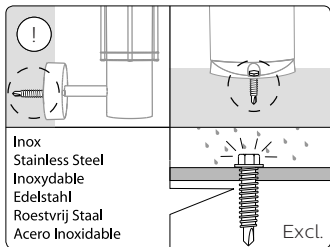

PHILIPS

Parterre

User manual
Benutzerhandbuch
Notice d'emploi
Manual de usuario
Manual do usuário
Manuale d'uso
Gebruiksaanwijzing

Incl.

Excl.

IP44

Signify
I.B.R.S. / C.C.R.I. Numéro 10461
5600 VB Eindhoven,
the Netherlands
☎00800-74454775