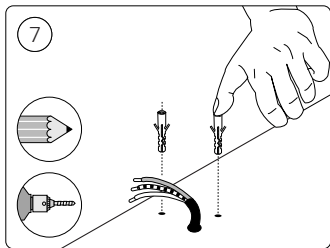

MAX. 60 W

5

6

5

Signify
I.B.R.S. / C.C.R.I. Numéro 10461
5600 VB Eindhoven,
the Netherlands
☎00800-74454775

© 2020 Signify Holding
All rights reserved

www.philips.com/lighting

4404 029 05823
Last update: 10/2020