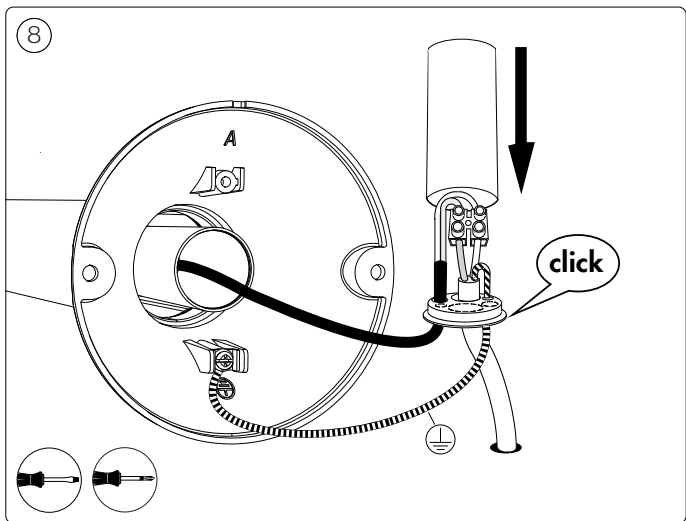

MAX. 60 W

5

6

5

Signify
I.B.R.S. / C.C.R.I. Numéro 10461
5600 VB Eindhoven,
the Netherlands
☎00800-74454775

© 2020 Signify Holding
All rights reserved

www.philips.com/lighting

4404 029 05823
Last update: 10/2020