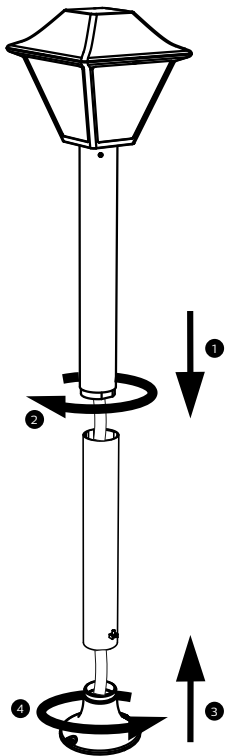

PHILIPS

16497/**/PN

User manual
Benutzerhandbuch
Notice d'emploi
Manual de usuario
Manual do usuário
Manuale d'uso
Gebruiksaanwijzing

Incl.

Excl.

B

IPX4

E27

MAX. 60 W

5

6

5

Signify
I.B.R.S. / C.C.R.I. Numéro 10461
5600 VB Eindhoven,
the Netherlands
☎00800-74454775

© 2020 Signify Holding
All rights reserved

www.philips.com/lighting

4404 029 05823
Last update: 10/2020