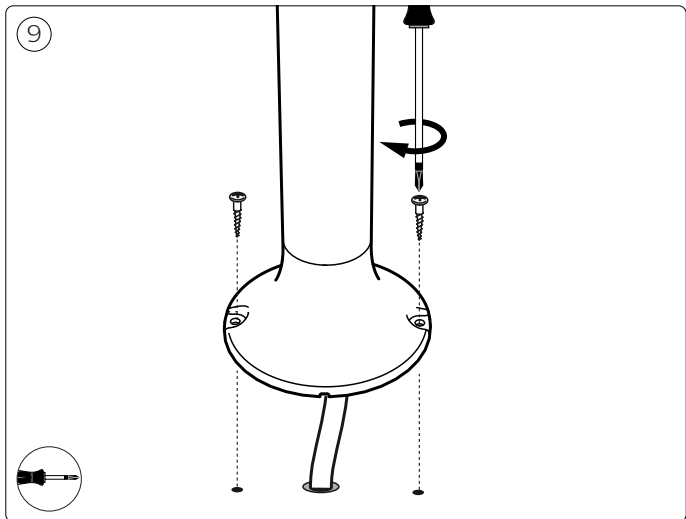

MAX. 60 W

5

6

5

Signify
I.B.R.S. / C.C.R.I. Numéro 10461
5600 VB Eindhoven,
the Netherlands
☎00800-74454775

© 2020 Signify Holding
All rights reserved

www.philips.com/lighting

4404 029 05823
Last update: 10/2020