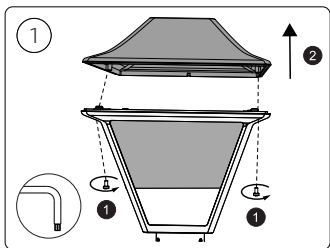

MAX. 60 W

5

6

5

Signify
I.B.R.S. / C.C.R.I. Numéro 10461
5600 VB Eindhoven,
the Netherlands
☎00800-74454775

© 2020 Signify Holding
All rights reserved

www.philips.com/lighting

4404 029 05823
Last update: 10/2020