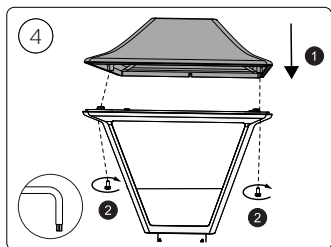

MAX. 60 W

5

6

5

Signify
I.B.R.S. / C.C.R.I. Numéro 10461
5600 VB Eindhoven,
the Netherlands
☎00800-74454775

© 2020 Signify Holding
All rights reserved

www.philips.com/lighting

4404 029 05823
Last update: 10/2020