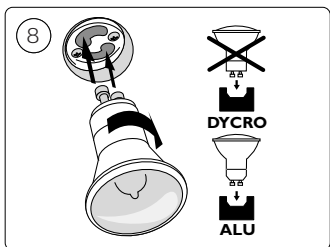

PHILIPS

Runner

User manual
Benutzerhandbuch
Notice d'emploi
Manual de usuario
Manual do usuário
Manuale d'uso
Gebruiksaanwijzing

Incl.

Excl.

Signify
I.B.R.S. / C.C.R.I. Numéro 10461
5600 VB Eindhoven,
the Netherlands
☎00800-74454775