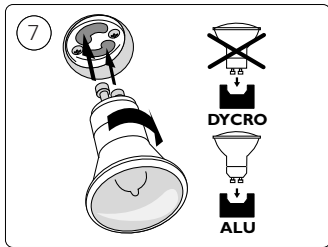

Incl.

55080/**/**

55082/**/**

55084/**/**

Excl.

Signify
I.B.R.S. / C.C.R.I. Numéro 10461
5600 VB Eindhoven,
the Netherlands
☎00800-74454775

© 2020 Signify Holding
All rights reserved

www.philips.com/lighting