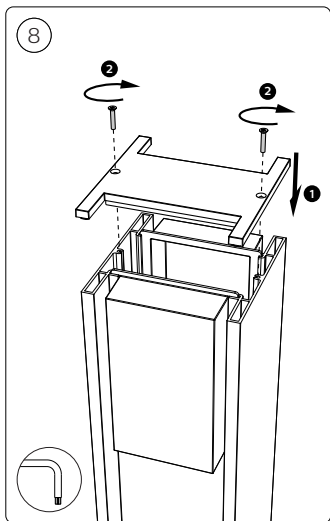

IP44

E27

MAX. 9.5 W

5

!

HUE serial number

Signify  
I.B.R.S. / C.C.R.I. Numéro 10461  
5600 VB Eindhoven,  
the Netherlands  
☎00800-74454775

© 2021 Signify Holding  
All rights reserved