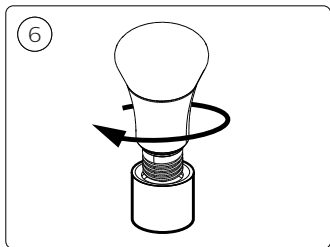

IP44

E27

MAX. 9.5 W

5

!

HUE serial number

Signify  
I.B.R.S. / C.C.R.I. Numéro 10461  
5600 VB Eindhoven,  
the Netherlands  
☎00800-74454775

© 2021 Signify Holding  
All rights reserved