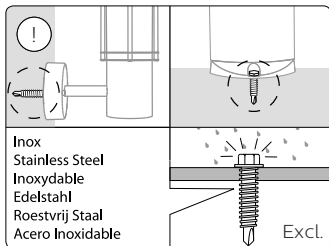

IP44

E27

MAX. 9.5 W

5

!

HUE serial number

Signify  
I.B.R.S. / C.C.R.I. Numéro 10461  
5600 VB Eindhoven,  
the Netherlands  
☎00800-74454775

© 2021 Signify Holding  
All rights reserved