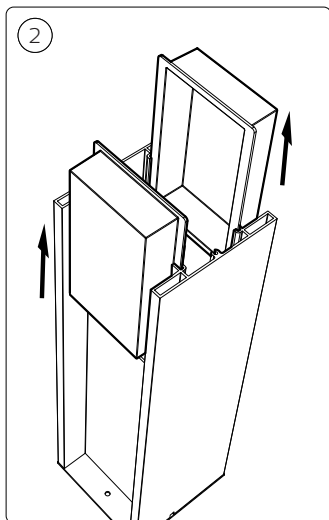

IP44

E27

MAX. 9.5 W

5

!

HUE serial number

Signify  
I.B.R.S. / C.C.R.I. Numéro 10461  
5600 VB Eindhoven,  
the Netherlands  
☎00800-74454775

© 2021 Signify Holding  
All rights reserved