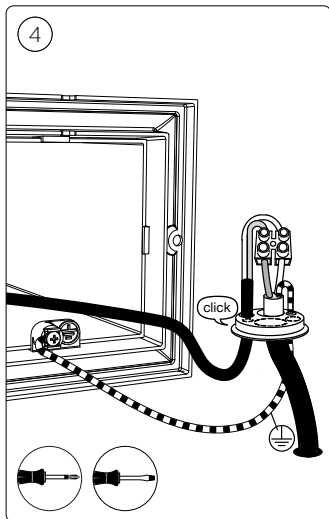

IP44

E27

MAX. 9.5 W

5

!

HUE serial number

Signify  
I.B.R.S. / C.C.R.I. Numéro 10461  
5600 VB Eindhoven,  
the Netherlands  
☎00800-74454775

© 2021 Signify Holding  
All rights reserved