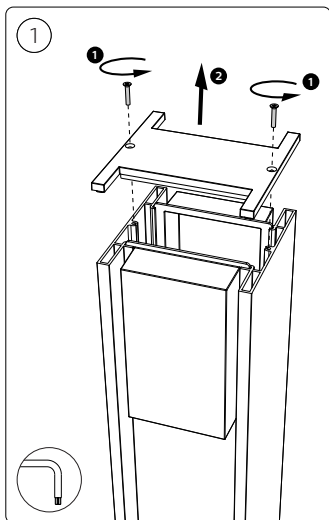

IP44

E27

MAX. 9.5 W

5

!

HUE serial number

Signify  
I.B.R.S. / C.C.R.I. Numéro 10461  
5600 VB Eindhoven,  
the Netherlands  
☎00800-74454775

© 2021 Signify Holding  
All rights reserved