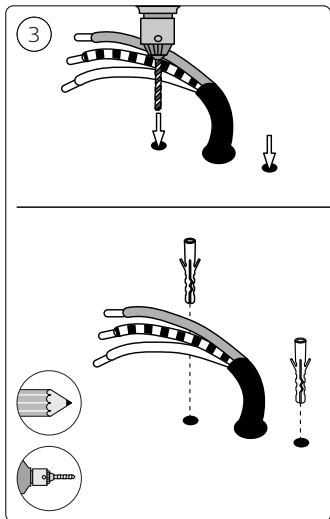

IP44

E27

MAX. 9.5 W

5

!

HUE serial number

Signify  
I.B.R.S. / C.C.R.I. Numéro 10461  
5600 VB Eindhoven,  
the Netherlands  
☎00800-74454775

© 2021 Signify Holding  
All rights reserved