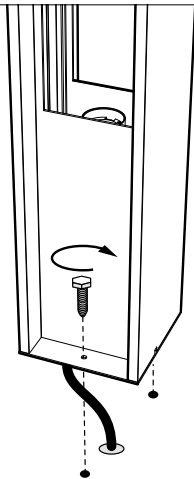

IP44

E27

MAX. 9.5 W

5

!

HUE serial number

Signify  
I.B.R.S. / C.C.R.I. Numéro 10461  
5600 VB Eindhoven,  
the Netherlands  
☎00800-74454775

© 2021 Signify Holding  
All rights reserved