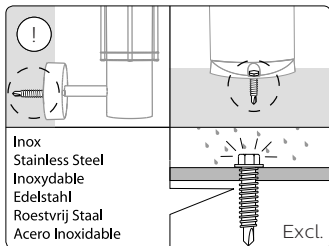

PHILIPS

Arbour

User manual
Benutzerhandbuch
Notice d'emploi
Manual de usuario
Manual do usuário
Manuale d'uso
Gebruiksaanwijzing

Incl.

Excl.

IP44

Signify
I.B.R.S. / C.C.R.I. Numéro 10461
5600 VB Eindhoven,
the Netherlands
☎00800-74454775