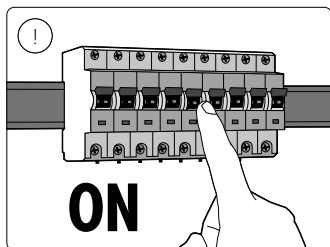

PHILIPS

Arbour

User manual
Benutzerhandbuch
Notice d'emploi
Manual de usuario
Manual do usuário
Manuale d'uso
Gebruiksaanwijzing

Incl.

Excl.

IP44

Signify
I.B.R.S. / C.C.R.I. Numéro 10461
5600 VB Eindhoven,
the Netherlands
☎00800-74454775